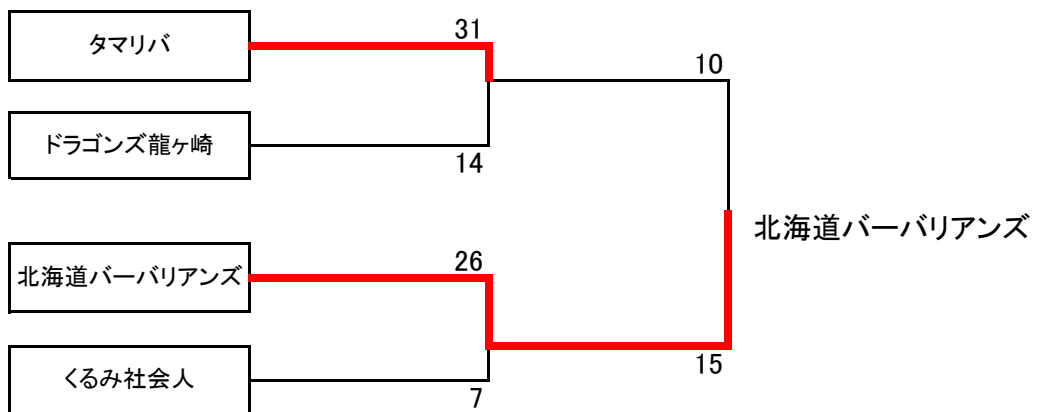

社会人決勝トーナメント戦