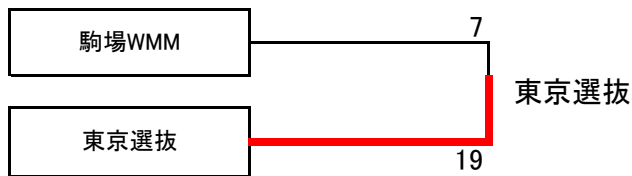

第1回東日本クラブセブン 試合結果

学生決勝トーナメント戦

社会人決勝トーナメント戦

社会人順位戦

社会人・学生交流戦