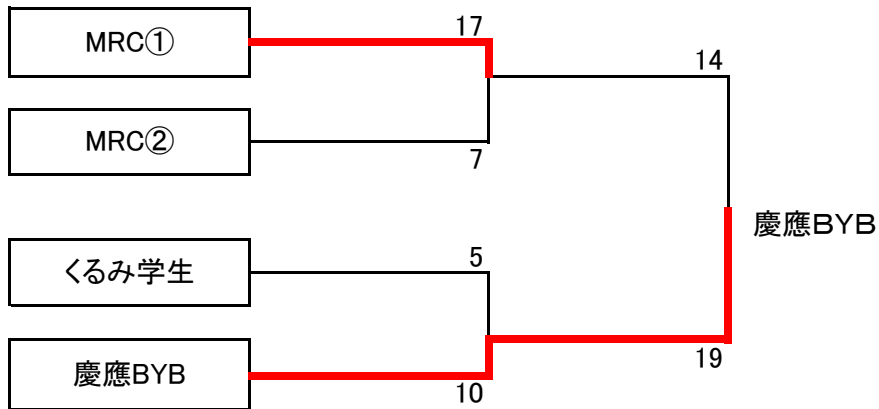

第1回東日本クラブセブン 試合結果

学生決勝トーナメント戦