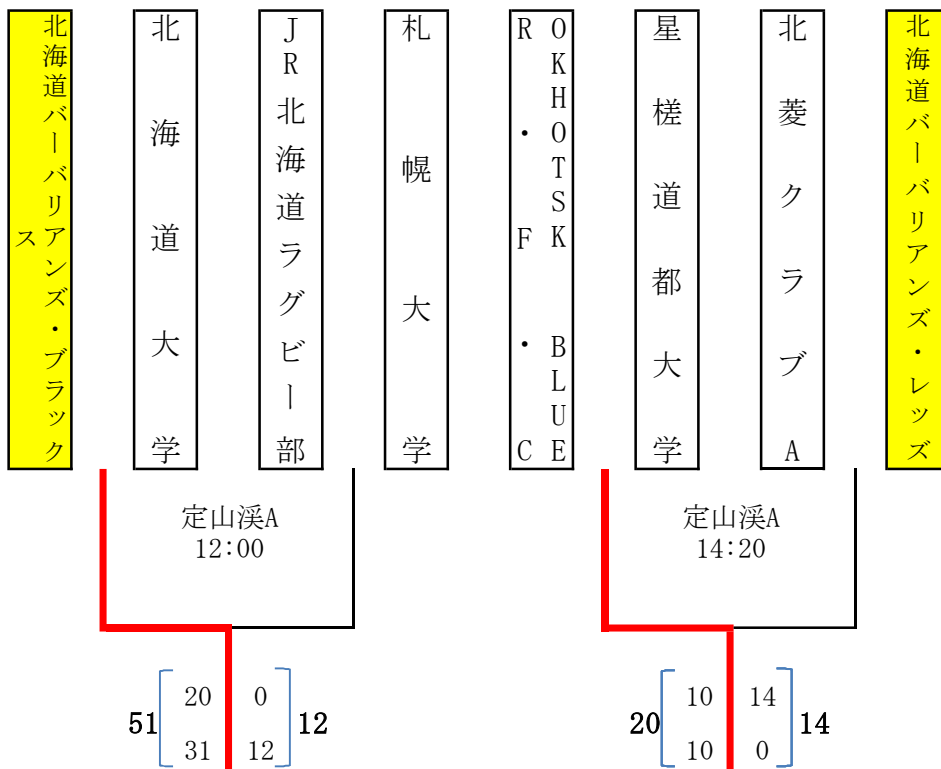

2019年度 第49回北海道選手権大会組み合わせ表 (Aブロック)

- 試合会場
- ・ 定山溪A
 - ・ 定山溪B
 - ・ 野幌A
 - ・ 野幌B
 - ・ 千歳青葉
 - ・ 苫小牧緑ヶ丘

7月7日
(日)

6月30日
(日)

6月29日
(土)

6月30日
(日)

2019年度 第49回北海道選手権大会組み合わせ表 (Bブロック)

- 試合会場
- ・ 定山溪A
 - ・ 定山溪B
 - ・ 野幌A
 - ・ 野幌B
 - ・ 千歳青葉
 - ・ 苫小牧緑ヶ丘