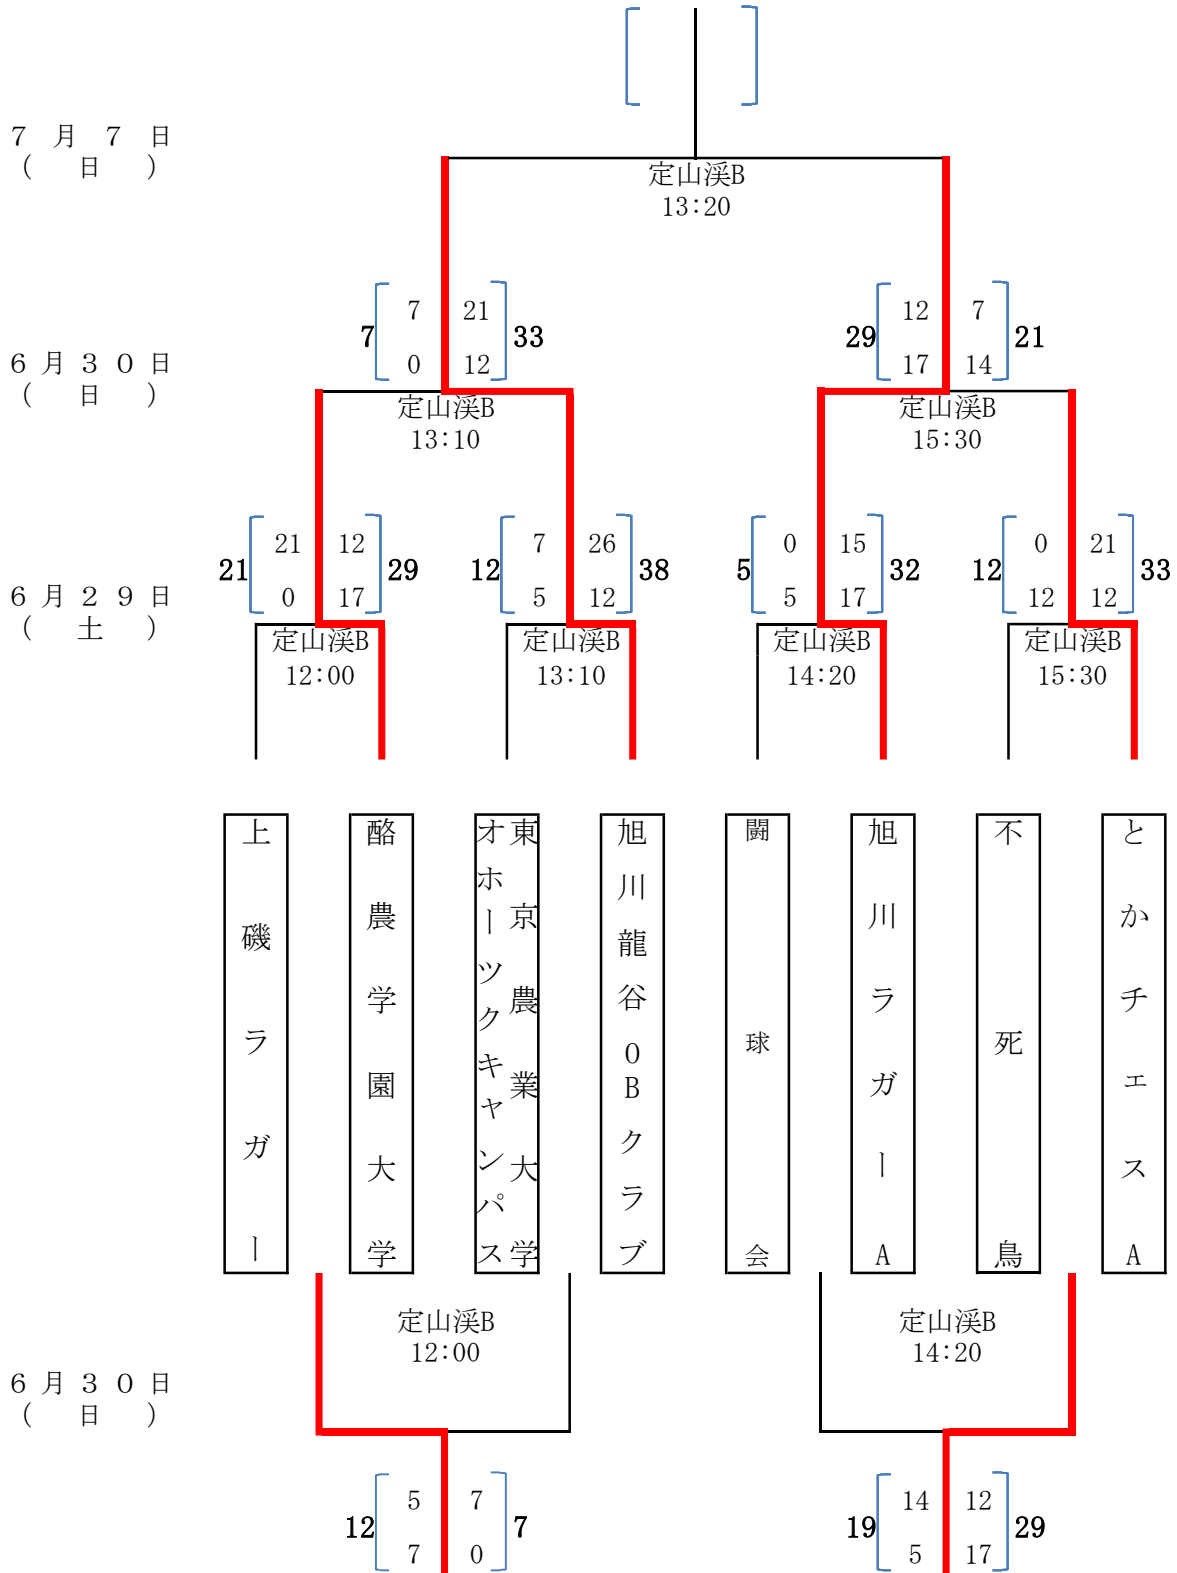

2019年度 第49回北海道選手権大会組み合わせ表 (Aブロック)

- 試合会場
- ・ 定山溪A
 - ・ 定山溪B
 - ・ 野幌A
 - ・ 野幌B
 - ・ 千歳青葉
 - ・ 苫小牧緑ヶ丘

7月7日
(日)

6月30日
(日)

6月29日
(土)

6月30日
(日)

2019年度 第49回北海道選手権大会組み合わせ表 (Bブロック)

- 試合会場
- ・ 定山溪A
 - ・ 定山溪B
 - ・ 野幌A
 - ・ 野幌B
 - ・ 千歳青葉
 - ・ 苫小牧緑ヶ丘

2019年度 第49回北海道選手権大会組み合わせ表 (Cブロック)

- 試合会場
- ・ 定山溪A
 - ・ 定山溪B
 - ・ 野幌A
 - ・ 野幌B
 - ・ 千歳青葉
 - ・ 苫小牧緑ヶ丘

7月7日
(日)

定山溪A
13:10

6月30日
(日)

千歳青葉
13:00

千歳青葉
15:00

6月29日
(土)