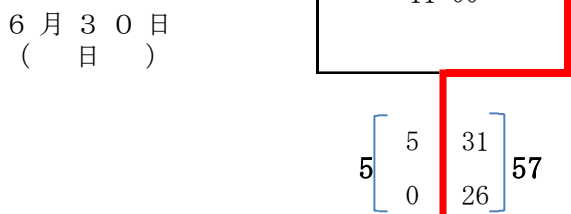

- 試合会場
- ・定山溪A
 - ・定山溪B
 - ・野幌A
 - ・野幌B
 - ・千歳青葉
 - ・苫小牧緑ヶ丘

2019年度 第49回北海道選手権大会組み合わせ表 (Gブロック)

- 試合会場
- ・定山溪 A
 - ・定山溪 B
 - ・野幌 A
 - ・野幌 B
 - ・千歳青葉
 - ・苫小牧緑ヶ丘

P G	出 光 ス ー パ ー ゼ ア ス R F C	北 海 道 教 育 大 学 岩 見 沢 校 ・ 北 海 道 医 療 大 学 合 同	S U N H I L L S B	旭 川 O l d B o y s	コ 北 海 道 バ ー ル バ リ ア ン ズ ・ ツ	釧 路 北 海 道 教 育 大 学 釧 路 校 ・ 大 学 合 同
--------	--	---	---	---	--	---

2019年度 第49回北海道選手権大会組み合わせ表 (Hブロック)

- 試合会場
- ・定山溪A
 - ・定山溪B
 - ・野幌A
 - ・野幌B
 - ・千歳青葉
 - ・苫小牧緑ヶ丘

7月7日
(日)

6月30日
(日)

6月29日
(土)

- | | | | | | | |
|-------------|---------|---------------|-----------|----------|--------|------------|
| 北海道エア・ウォーター | 旭川ラグビーB | ブラックダイヤモンドシニア | フットボールクラブ | 札幌有感クラブA | まりもくらぶ | 上磯ラグビーゴールド |
|-------------|---------|---------------|-----------|----------|--------|------------|