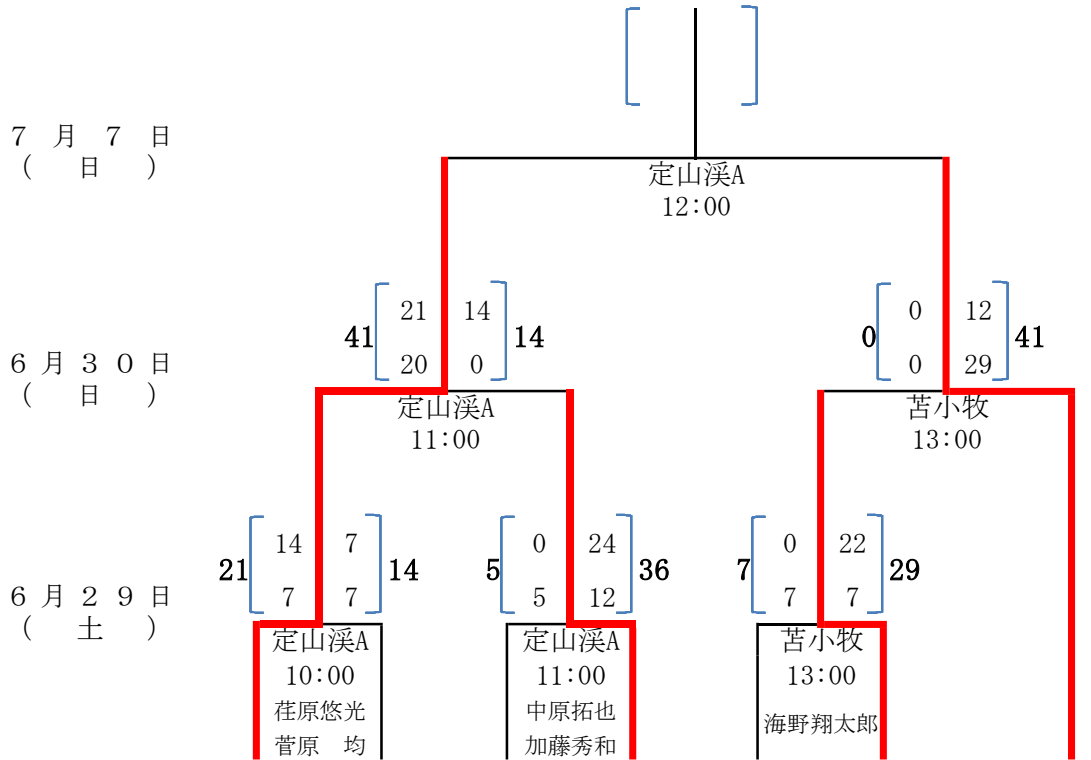

2019年度 第49回北海道選手権大会組み合わせ表 (Eブロック)

1. 試合会場
2. ・定山溪A
   - ・定山溪B
   - ・野幌A
   - ・野幌B
   - ・千歳青葉
   - ・苫小牧緑ヶ丘