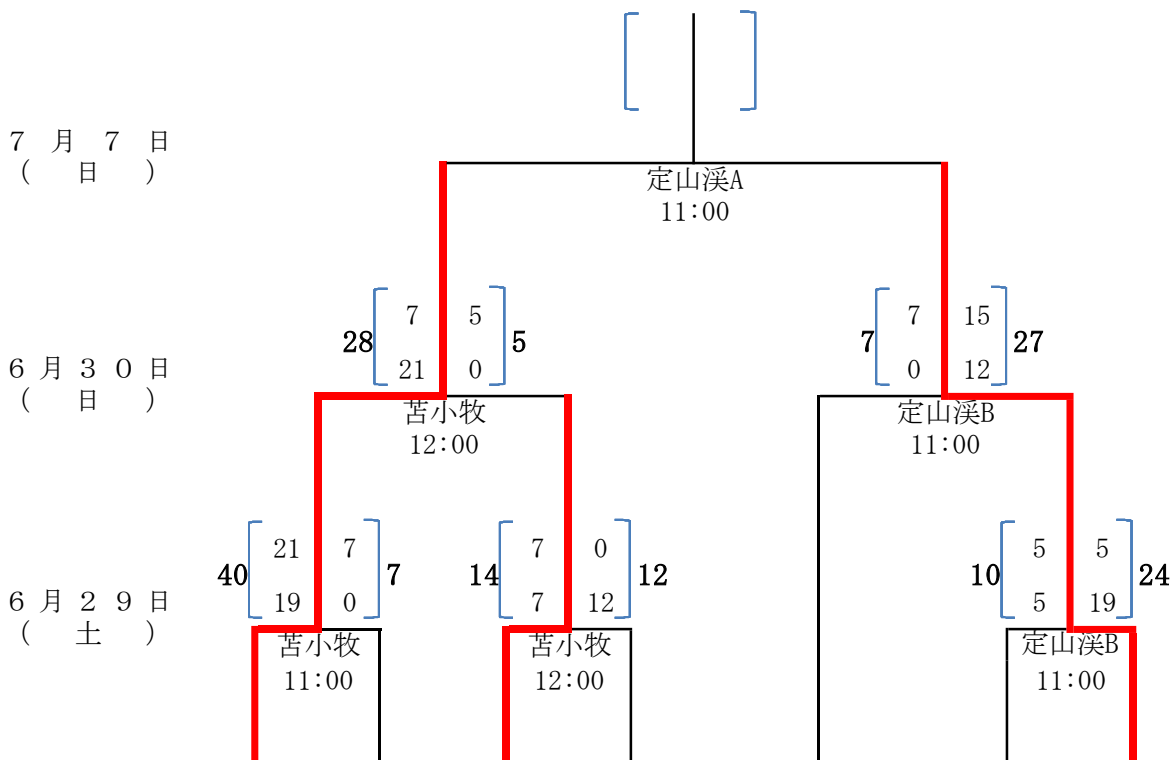

2019年度 第49回北海道選手権大会組み合わせ表 (Gブロック)

1. 試合会場
2. ・定山溪 A
   - ・定山溪 B
   - ・野幌 A
   - ・野幌 B
   - ・千歳青葉
   - ・苫小牧緑ヶ丘