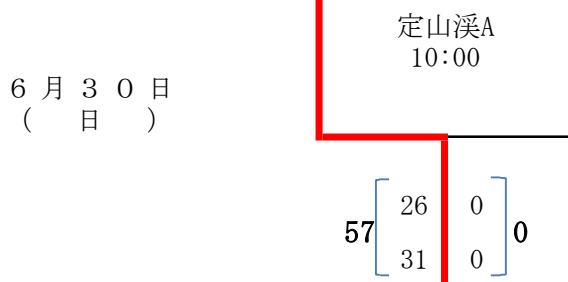

- 北海道バーリアンズC
- 十勝クラシックラグーズA
- 札幌クラブ・フラテ
- ウインズ
- とかチエスB
- 苫小牧ラグー
- 釧路・岩見沢ラグー