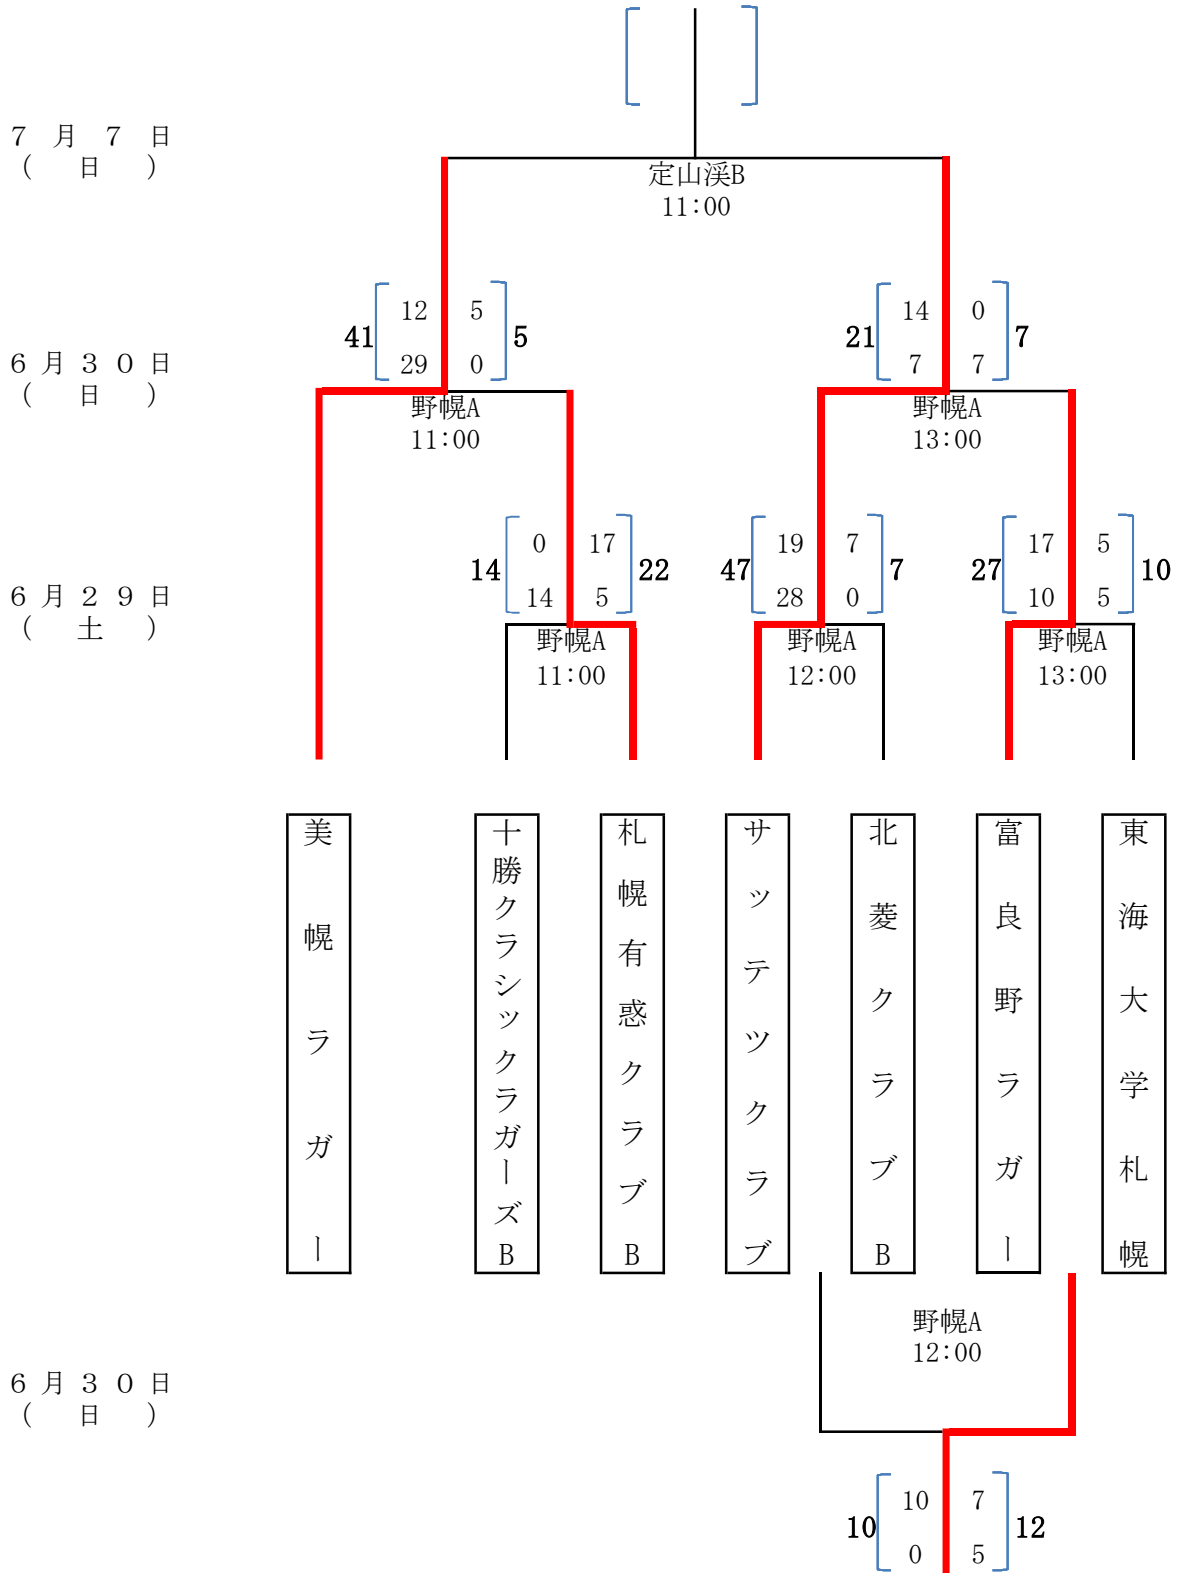

2019年度 第49回北海道選手権大会組み合わせ表 (Aブロック)

- 試合会場
- ・ 定山溪A
 - ・ 定山溪B
 - ・ 野幌A
 - ・ 野幌B
 - ・ 千歳青葉
 - ・ 苫小牧緑ヶ丘

7月7日
(日)

6月30日
(日)

6月29日
(土)

6月30日
(日)

2019年度 第49回北海道選手権大会組み合わせ表 (Bブロック)

- 試合会場
- ・ 定山溪A
 - ・ 定山溪B
 - ・ 野幌A
 - ・ 野幌B
 - ・ 千歳青葉
 - ・ 苫小牧緑ヶ丘

2019年度 第49回北海道選手権大会組み合わせ表 (Eブロック)

- 試合会場
- ・定山溪A
 - ・定山溪B
 - ・野幌A
 - ・野幌B
 - ・千歳青葉
 - ・苫小牧緑ヶ丘

- 北海道バーリアンズC
- 十勝クラシックラグーズA
- 札幌クラブ・フラテ
- ウインズ
- とかチエスB
- 苫小牧ラグー
- 釧路・岩見沢ラグー

2019年度 第49回北海道選手権大会組み合わせ表 (Fブロック)

- 試合会場
- ・定山溪A
 - ・定山溪B
 - ・野幌A
 - ・野幌B
 - ・千歳青葉
 - ・苫小牧緑ヶ丘

2019年度 第49回北海道選手権大会組み合わせ表 (Gブロック)

- 試合会場
- ・定山溪 A
 - ・定山溪 B
 - ・野幌 A
 - ・野幌 B
 - ・千歳青葉
 - ・苫小牧緑ヶ丘

P G	出 光 ス ー パ ー ゼ ア ス R F C	北 海 道 教 育 大 学 岩 見 沢 校 ・ 北 海 道 医 療 大 学 合 同	S U N H I L L S B	旭 川 O l d B o y s	コ 北 海 道 バ ー ル バ リ ア ン ズ ・ ツ	釧 路 北 海 道 教 育 大 学 釧 路 校 ・ 大 学 合 同
--------	--	---	---	---	--	---