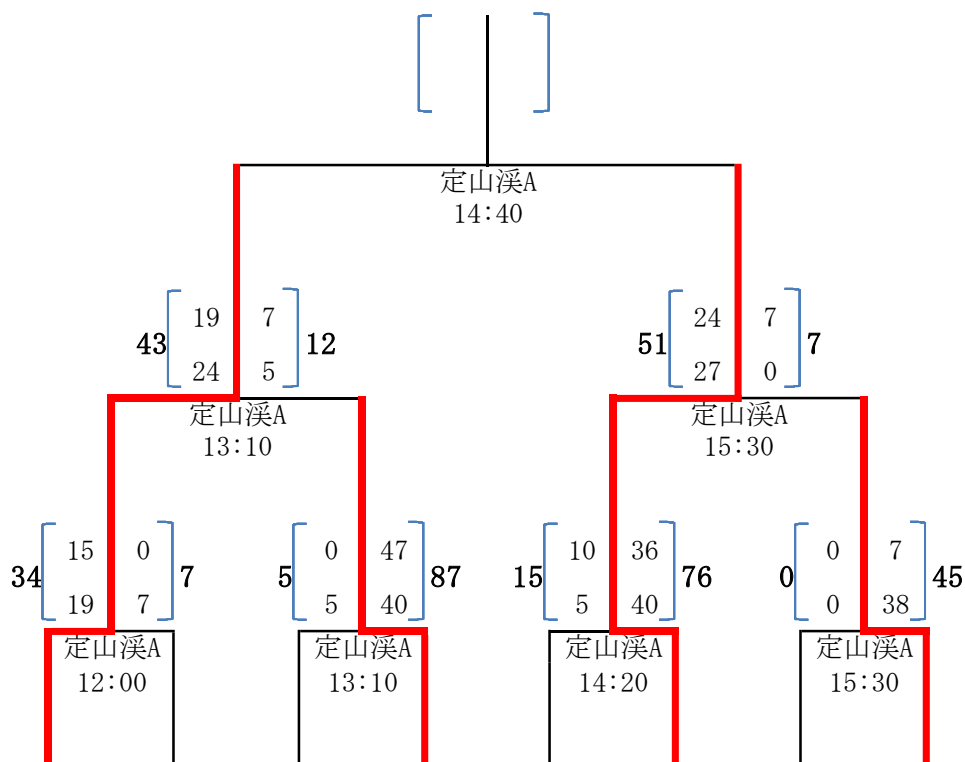

2019年度 第49回北海道選手権大会組み合わせ表 (Aブロック)

- 試合会場
- ・ 定山溪A
 - ・ 定山溪B
 - ・ 野幌A
 - ・ 野幌B
 - ・ 千歳青葉
 - ・ 苫小牧緑ヶ丘

7月7日
(日)

6月30日
(日)

6月29日
(土)

6月30日
(日)

2019年度 第49回北海道選手権大会組み合わせ表 (Bブロック)

- 試合会場
- ・ 定山溪A
 - ・ 定山溪B
 - ・ 野幌A
 - ・ 野幌B
 - ・ 千歳青葉
 - ・ 苫小牧緑ヶ丘