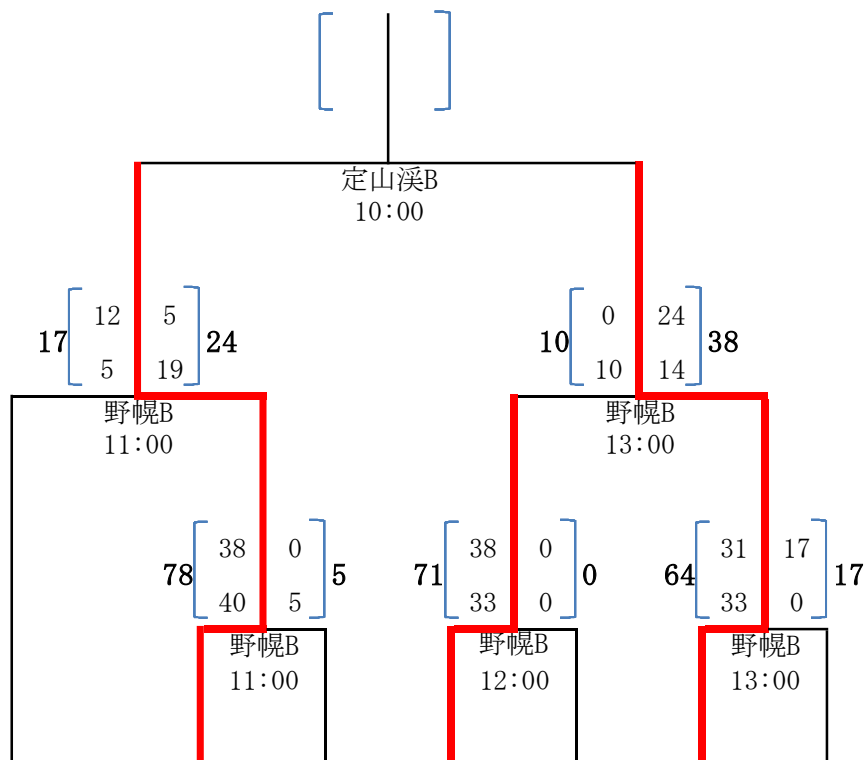

- 試合会場
- ・定山溪A
 - ・定山溪B
 - ・野幌A
 - ・野幌B
 - ・千歳青葉
 - ・苫小牧緑ヶ丘

2019年度 第49回北海道選手権大会組み合わせ表 (Gブロック)

- 試合会場
- ・定山溪 A
 - ・定山溪 B
 - ・野幌 A
 - ・野幌 B
 - ・千歳青葉
 - ・苫小牧緑ヶ丘

P G	出 光 ス ー パ ー ゼ ア ス R F C	北 海 道 教 育 大 学 岩 見 沢 校 ・ 北 海 道 医 療 大 学 合 同	S U N H I L L S B	旭 川 O l d B o y s	コ 北 海 道 バ ー ル バ リ ア ン ズ ・ ツ	釧 路 北 海 道 教 育 大 学 釧 路 校 ・ 大 学 合 同
--------	--	---	---	---	--	---

2019年度 第49回北海道選手権大会組み合わせ表 (Hブロック)

- 試合会場
- ・定山溪A
 - ・定山溪B
 - ・野幌A
 - ・野幌B
 - ・千歳青葉
 - ・苫小牧緑ヶ丘

7月7日
(日)

6月30日
(日)

6月29日
(土)

- | | | | | | | |
|-------------|---------|---------------|-----------|----------|--------|------------|
| 北海道エア・ウォーター | 旭川ラグビーB | ブラックダイヤモンドシニア | フットボールクラブ | 札幌有感クラブA | まりもくらぶ | 上磯ラグビーゴールド |
|-------------|---------|---------------|-----------|----------|--------|------------|