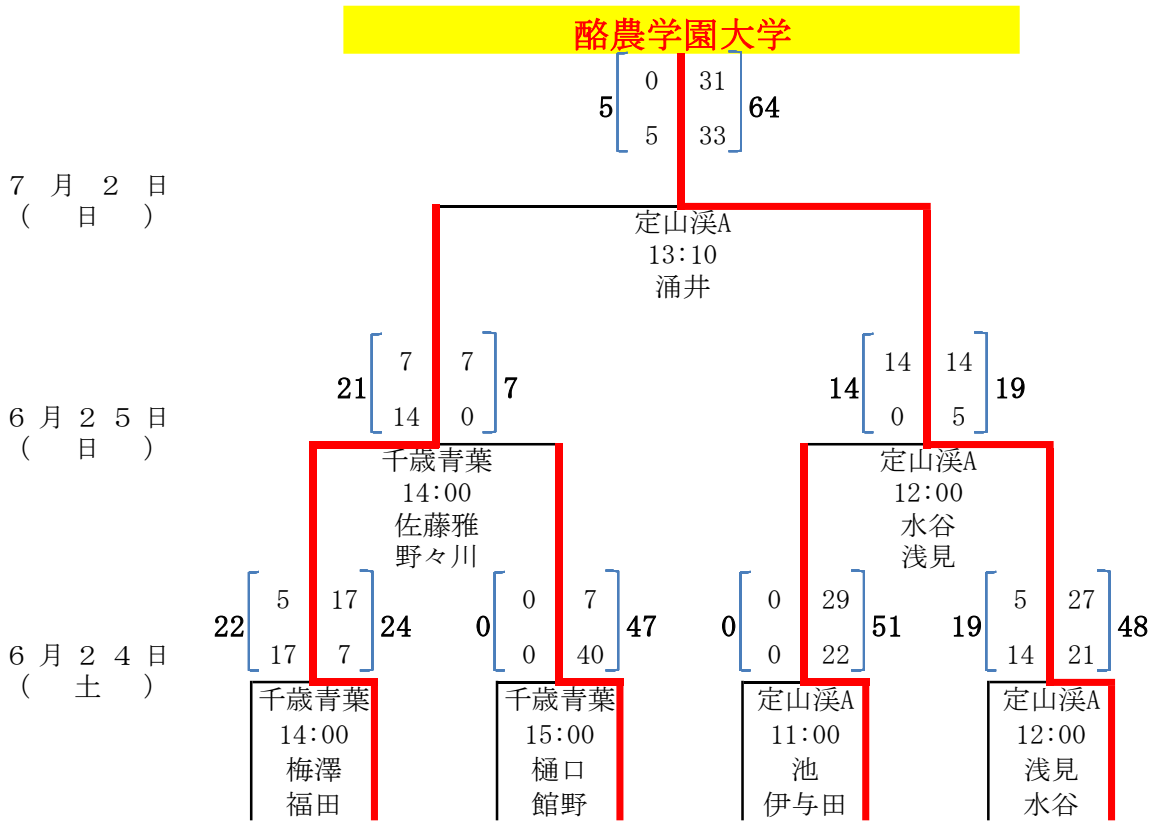

平成29年度 第47回北海道選手権大会組み合わせ表 (Aブロック)

- 試合会場
 a 定山溪A
 b 定山溪B
 c 野幌
 d 千歳青葉
 e 苫小牧

北海道バーバリアンズ・ブラックス

6月25日 (日)

平成29年度 第47回北海道選手権大会組み合わせ表 (Cブロック)

- 試合会場
 a 定山溪A
 b 定山溪B
 c 野幌
 d 千歳青葉
 e 苫小牧

平成29年度 第47回北海道選手権大会組み合わせ表 (Hブロック)

- 試合会場
 a 定山溪A
 b 定山溪B
 c 野幌
 d 千歳青葉
 e 苫小牧