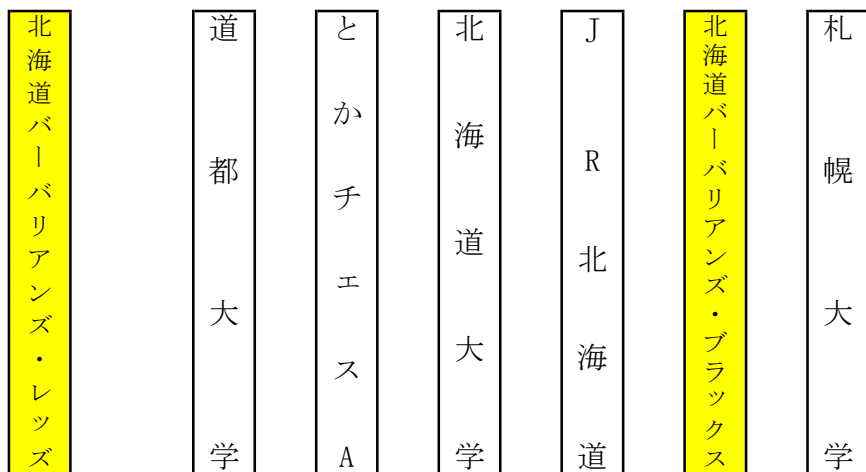

平成29年度 第47回北海道選手権大会組み合わせ表 (Aブロック)

- 試合会場
 a 定山溪A
 b 定山溪B
 c 野幌
 d 千歳青葉
 e 苫小牧

北海道バーバリアンズ・ブラックス

6月25日 (日)

平成29年度 第47回北海道選手権大会組み合わせ表 (Cブロック)

- 試合会場
 a 定山溪A
 b 定山溪B
 c 野幌
 d 千歳青葉
 e 苫小牧

平成29年度 第47回北海道選手権大会組み合わせ表 (Hブロック)