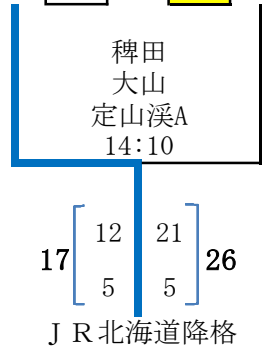

平成29年度 第47回北海道選手権大会組み合わせ表 (Aブロック)

- 試合会場
 a 定山溪A
 b 定山溪B
 c 野幌
 d 千歳青葉
 e 苫小牧

北海道バーバリアンズ・ブラックス

6月25日 (日)

平成29年度 第47回北海道選手権大会組み合わせ表 (Cブロック)

- 試合会場
 a 定山溪A
 b 定山溪B
 c 野幌
 d 千歳青葉
 e 苫小牧

平成29年度 第47回北海道選手権大会組み合わせ表 (Hブロック)

- 試合会場
 a 定山溪A
 b 定山溪B
 c 野幌
 d 千歳青葉
 e 苫小牧