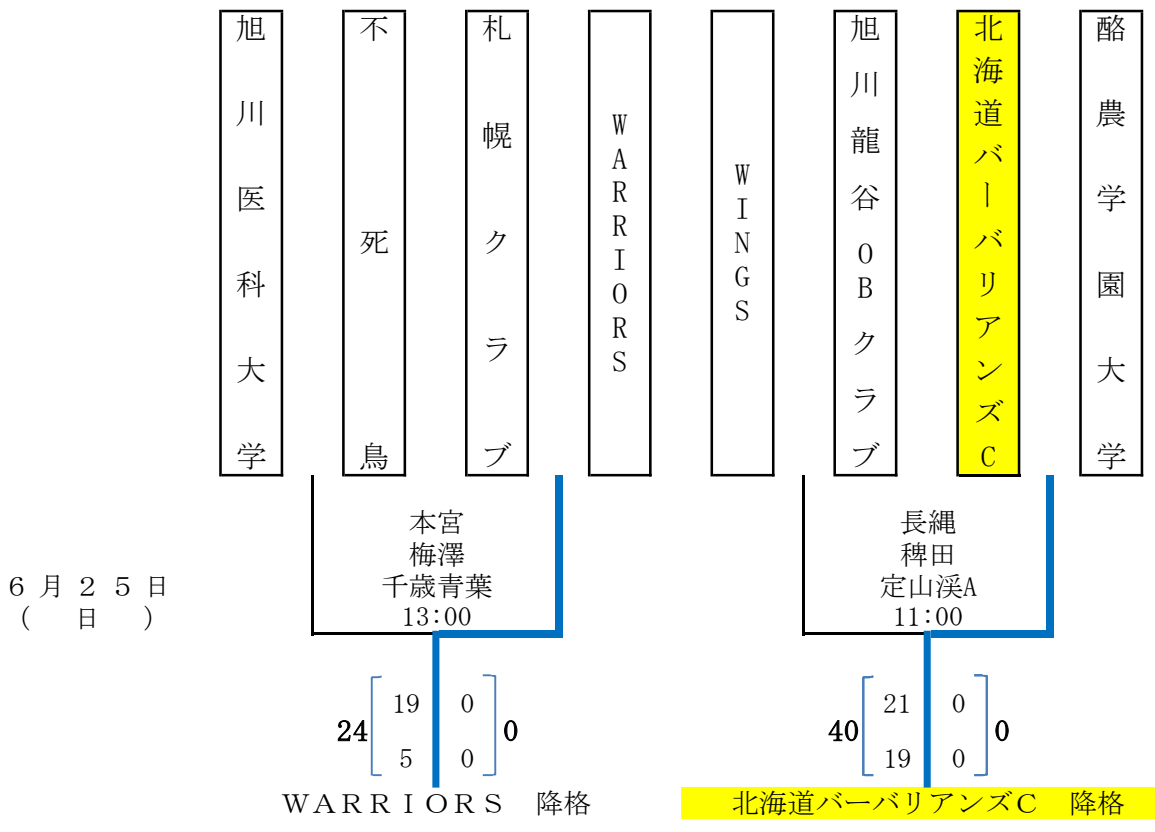

平成29年度 第47回北海道選手権大会組み合わせ表 (Aブロック)

- 試合会場
 a 定山溪A
 b 定山溪B
 c 野幌
 d 千歳青葉
 e 苫小牧

北海道バーバリアンズ・ブラックス

6月25日 (日)

平成29年度 第47回北海道選手権大会組み合わせ表 (Cブロック)

- 試合会場
 a 定山溪A
 b 定山溪B
 c 野幌
 d 千歳青葉
 e 苫小牧

平成29年度 第47回北海道選手権大会組み合わせ表 (Hブロック)

- 試合会場
 a 定山溪A
 b 定山溪B
 c 野幌
 d 千歳青葉
 e 苫小牧