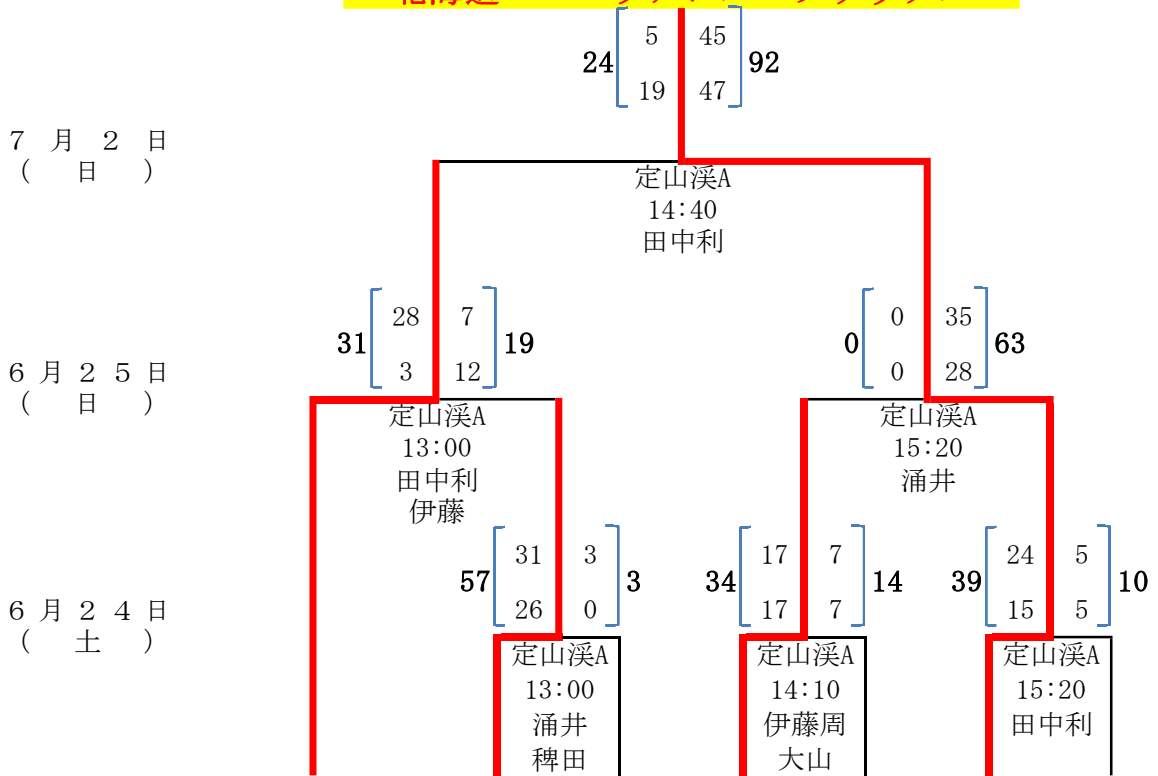

平成29年度 第47回北海道選手権大会組み合わせ表 (Aブロック)

- 試合会場
 a 定山溪A
 b 定山溪B
 c 野幌
 d 千歳青葉
 e 苫小牧

北海道バーバリアンズ・ブラックス

6月25日 (日)

平成29年度 第47回北海道選手権大会組み合わせ表 (Cブロック)

- 試合会場
 a 定山溪A
 b 定山溪B
 c 野幌
 d 千歳青葉
 e 苫小牧

平成29年度 第47回北海道選手権大会組み合わせ表 (Hブロック)

- 試合会場
 a 定山溪A
 b 定山溪B
 c 野幌
 d 千歳青葉
 e 苫小牧