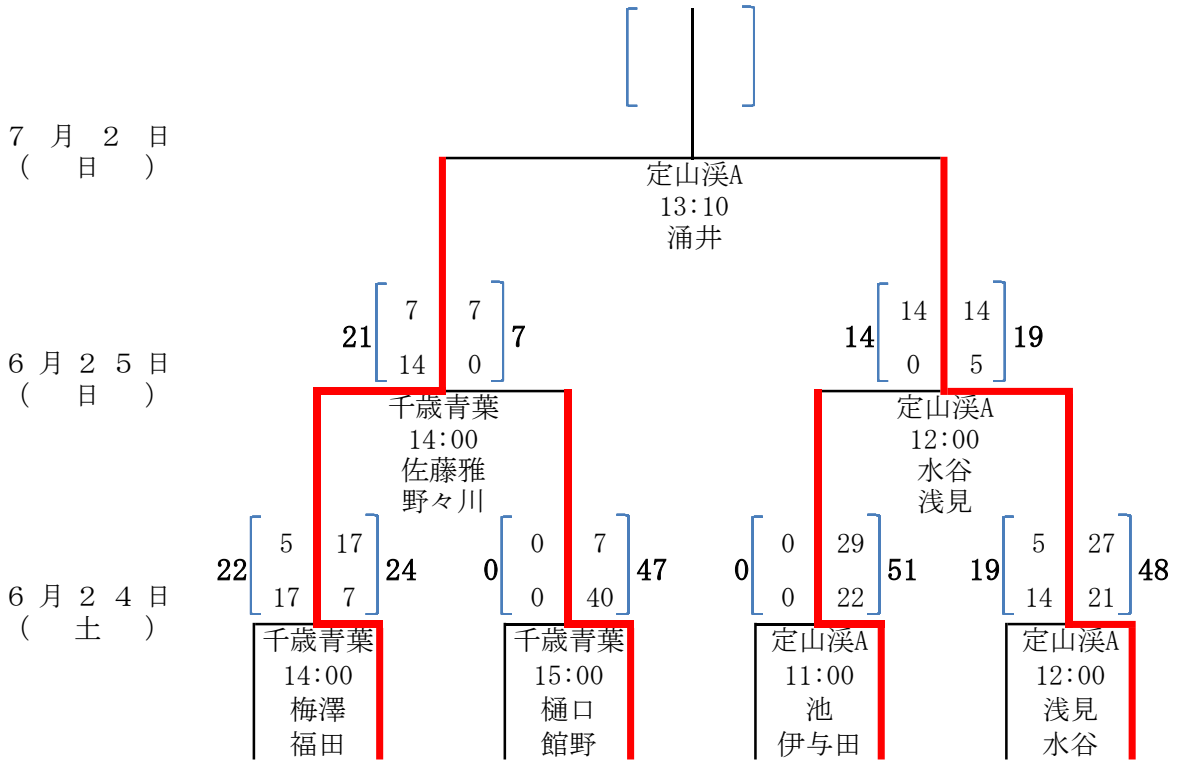

平成29年度 第47回北海道選手権大会組み合わせ表 (Cブロック)

1. 試合会場
   a 定山溪A
   b 定山溪B
   c 野幌
   d 千歳青葉
   e 苫小牧