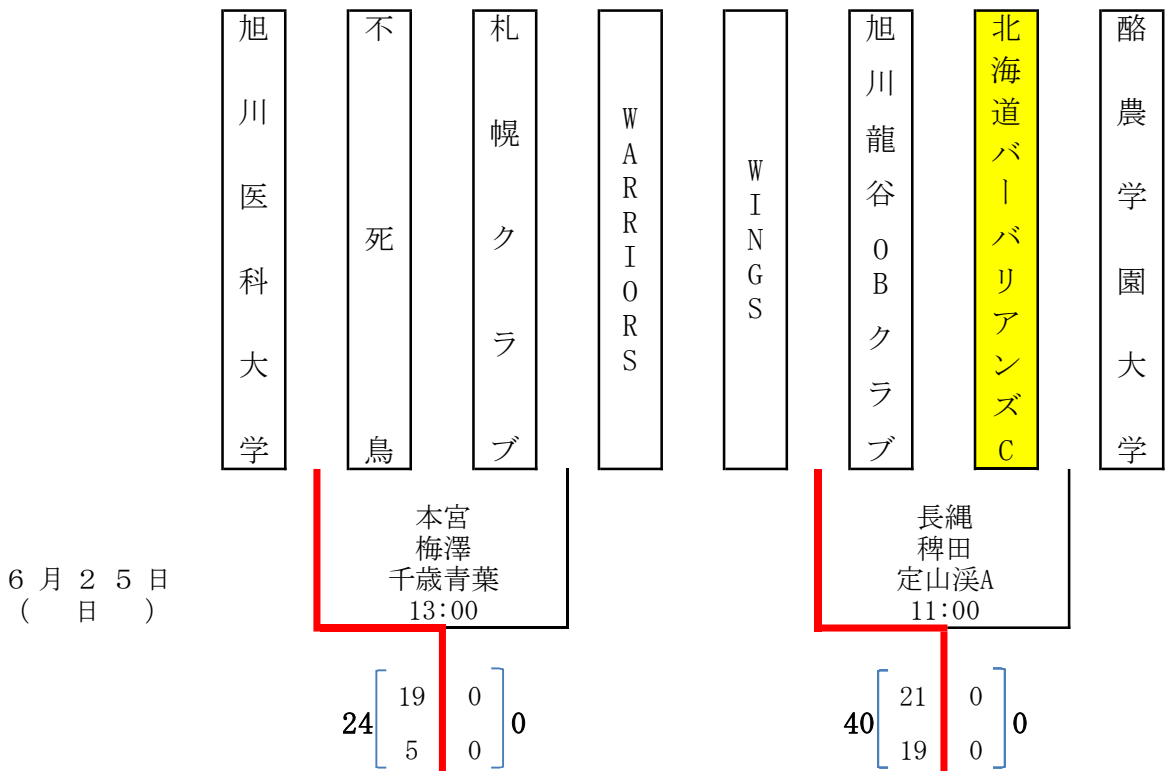

平成29年度 第47回北海道選手権大会組み合わせ表 (Cブロック)

1. 試合会場
   a 定山溪A
   b 定山溪B
   c 野幌
   d 千歳青葉
   e 苫小牧