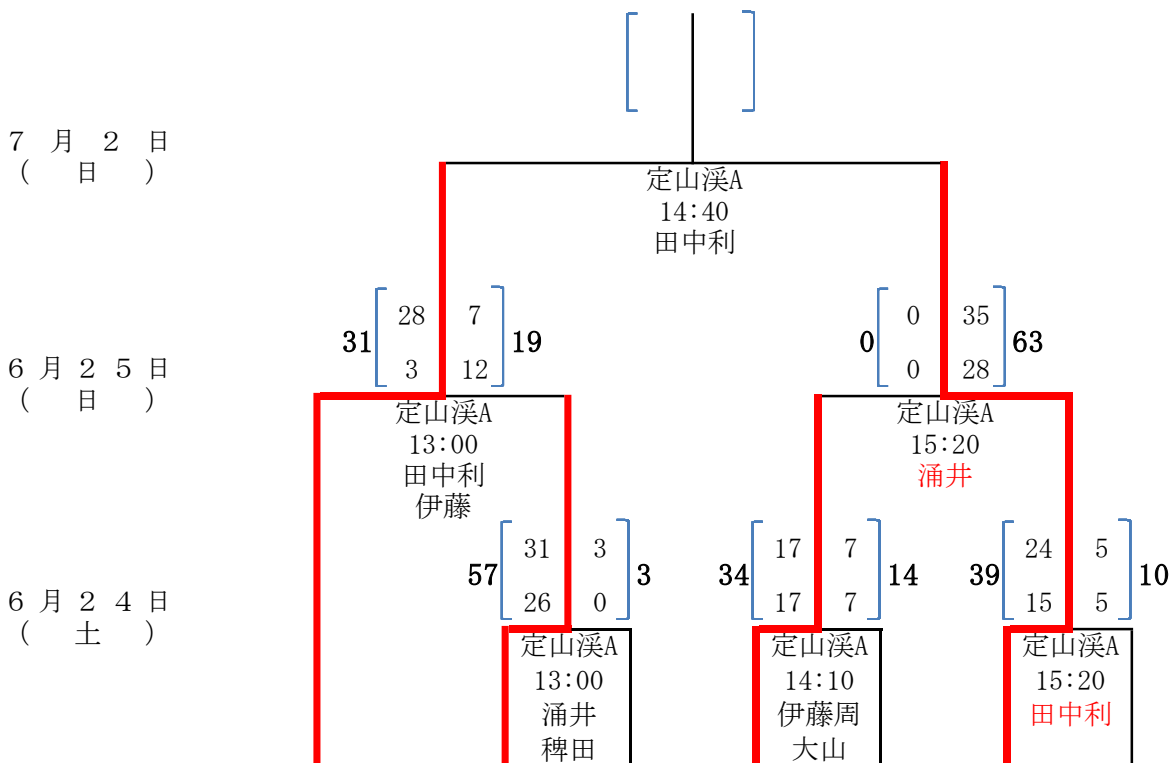

平成29年度 第47回北海道選手権大会組み合わせ表 (Aブロック)

- 試合会場
 a 定山溪A
 b 定山溪B
 c 野幌
 d 千歳青葉
 e 苫小牧

北海道 バーリアンズ・レッズ	道 都 大 学	と か チ エ ス A	北 海 道 大 学	J R 北 海 道	北海道 バーリアンズ・ブラック	札 幌 大 学
-------------------	------------------	----------------------------	-----------------------	-----------------------	--------------------	------------------