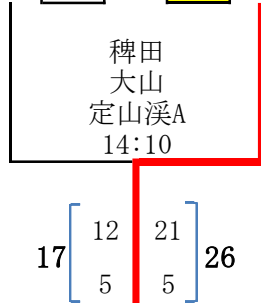

平成29年度 第47回北海道選手権大会組み合わせ表 (Aブロック)

1. 試合会場
   a 定山溪A
   b 定山溪B
   c 野幌
   d 千歳青葉
   e 苫小牧

北海道 バーリアンズ・レッズ	道 都 大 学	と か チ エ ス A	北 海 道 大 学	J R 北 海 道	北海道 バーリアンズ・ブラック	札 幌 大 学

6月25日 (日)