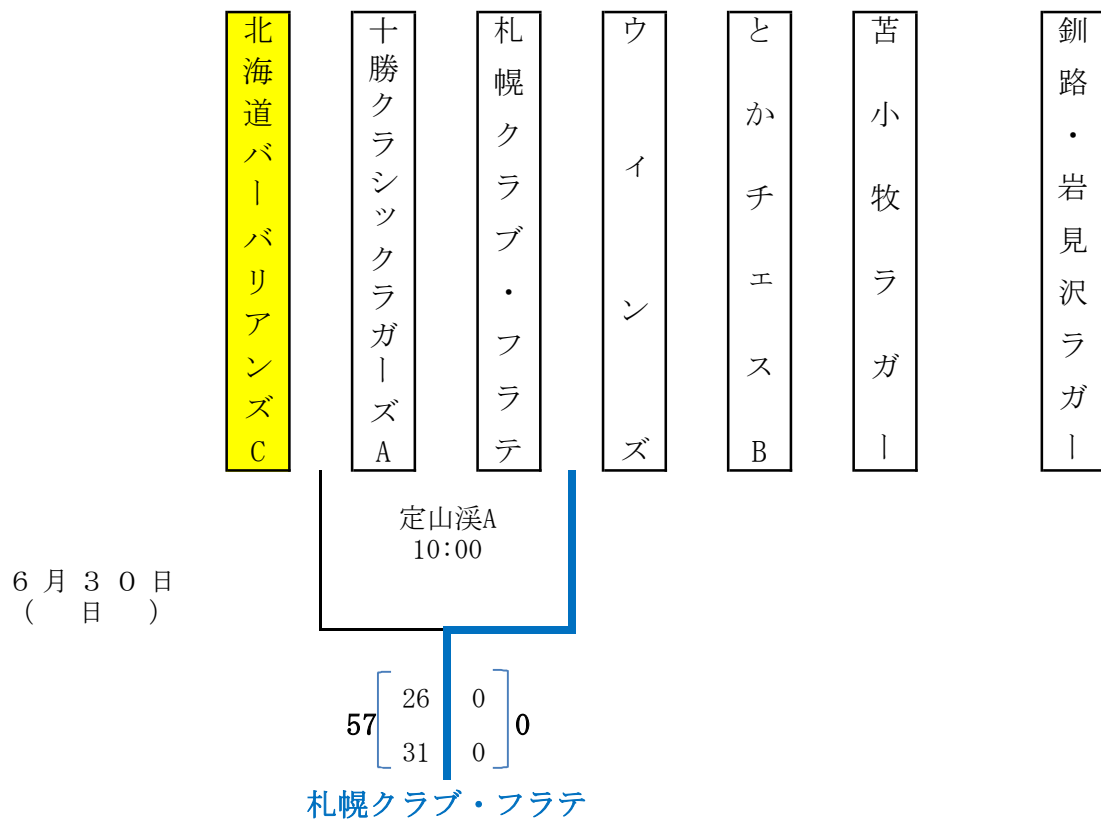

2019年度 第49回北海道選手権大会組み合わせ表 (Eブロック)

1. 試合会場
2. ・定山溪A
   - ・定山溪B
   - ・野幌A
   - ・野幌B
   - ・千歳青葉
   - ・苫小牧緑ヶ丘