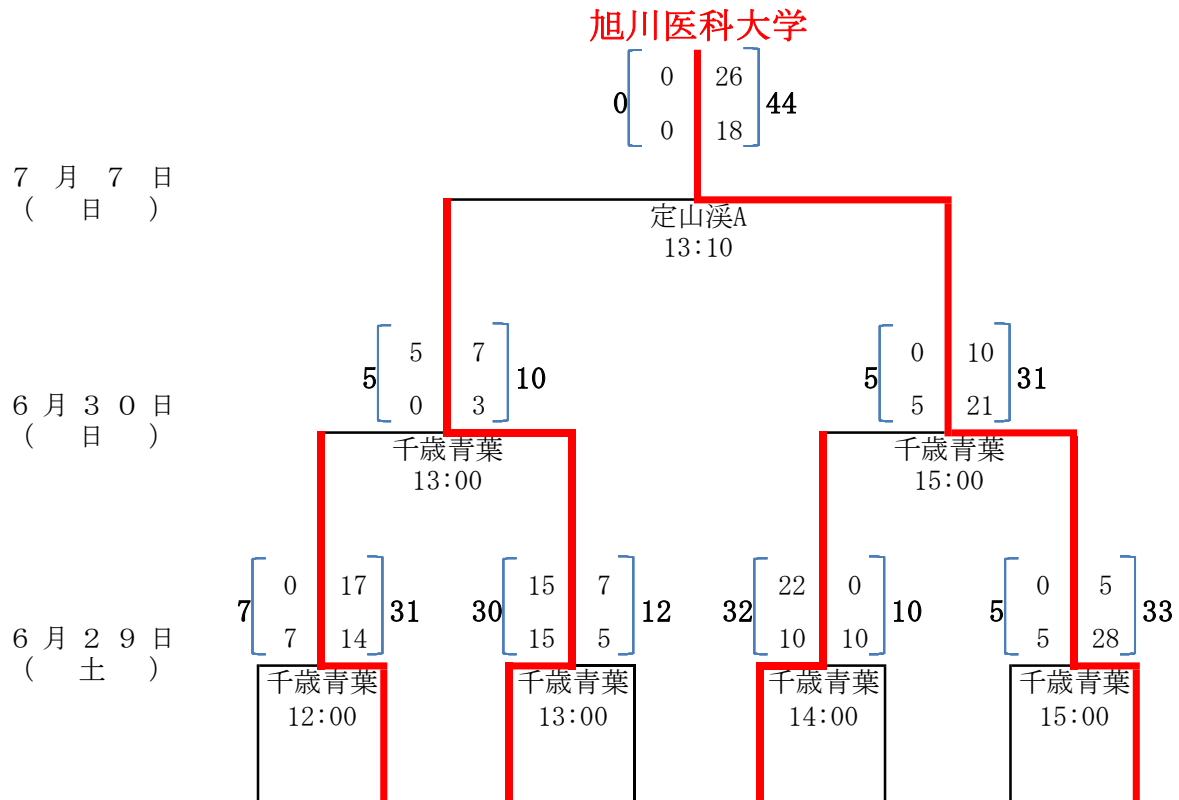

2019年度 第49回北海道選手権大会組み合わせ表 (Cブロック)

1. 試合会場
2. ・定山溪A
   - ・定山溪B
   - ・野幌A
   - ・野幌B
   - ・千歳青葉
   - ・苫小牧緑ヶ丘