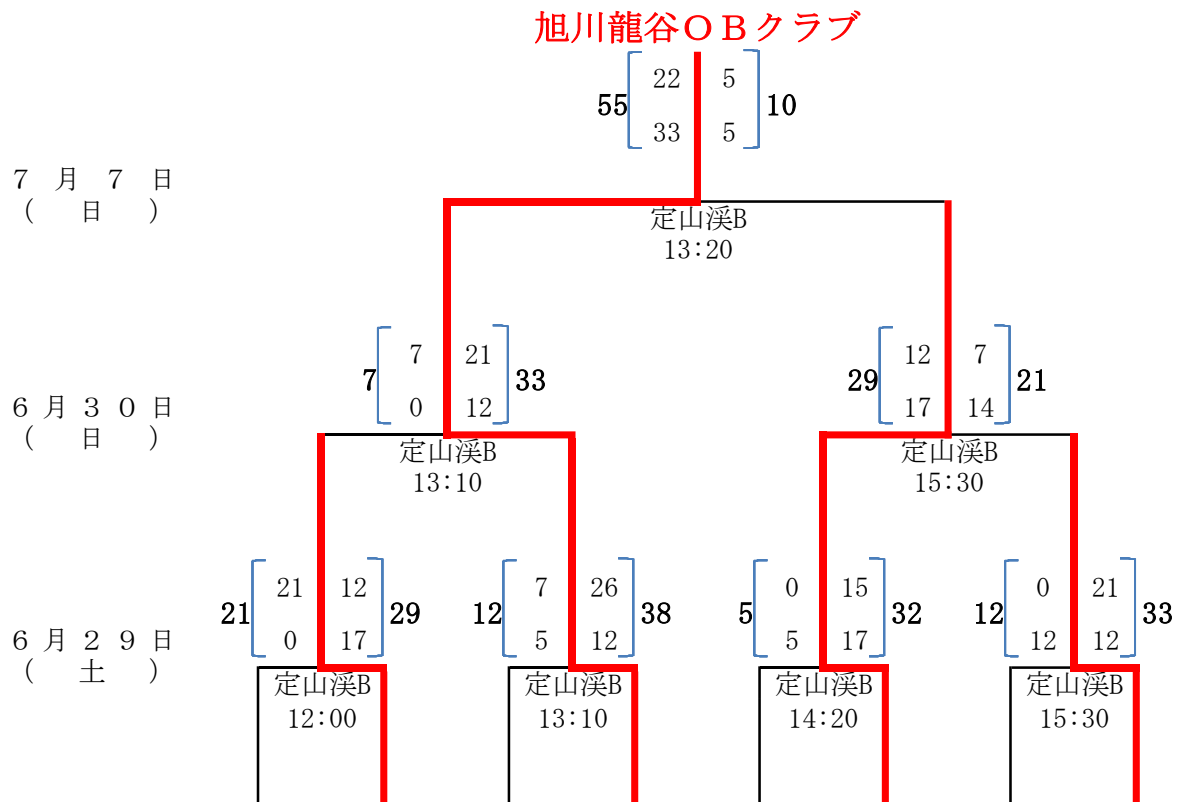

51 $\begin{bmatrix} 20 & 0 \\ 31 & 12 \end{bmatrix}$ 12

20 $\begin{bmatrix} 10 & 14 \\ 10 & 0 \end{bmatrix}$ 14

JR北海道ラグビー部

北菱クラブA

2019年度 第49回北海道選手権大会組み合わせ表 (Bブロック)

- ・定山溪A
- ・定山溪B
- 試合会場
- ・野幌A
- ・野幌B
- ・千歳青葉
- ・苫小牧緑ヶ丘