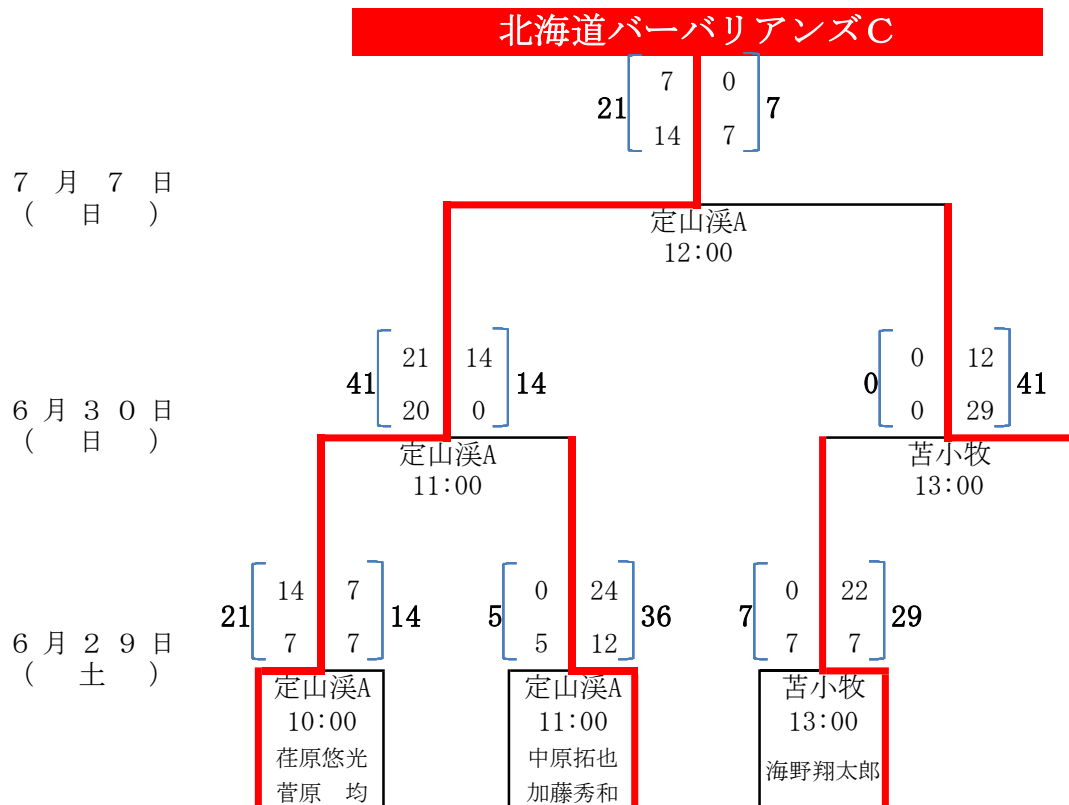

2019年度 第49回北海道選手権大会組み合わせ表 (Eブロック)

1. 試合会場
2. ・定山溪A
   - ・定山溪B
   - ・野幌A
   - ・野幌B
   - ・千歳青葉
   - ・苫小牧緑ヶ丘