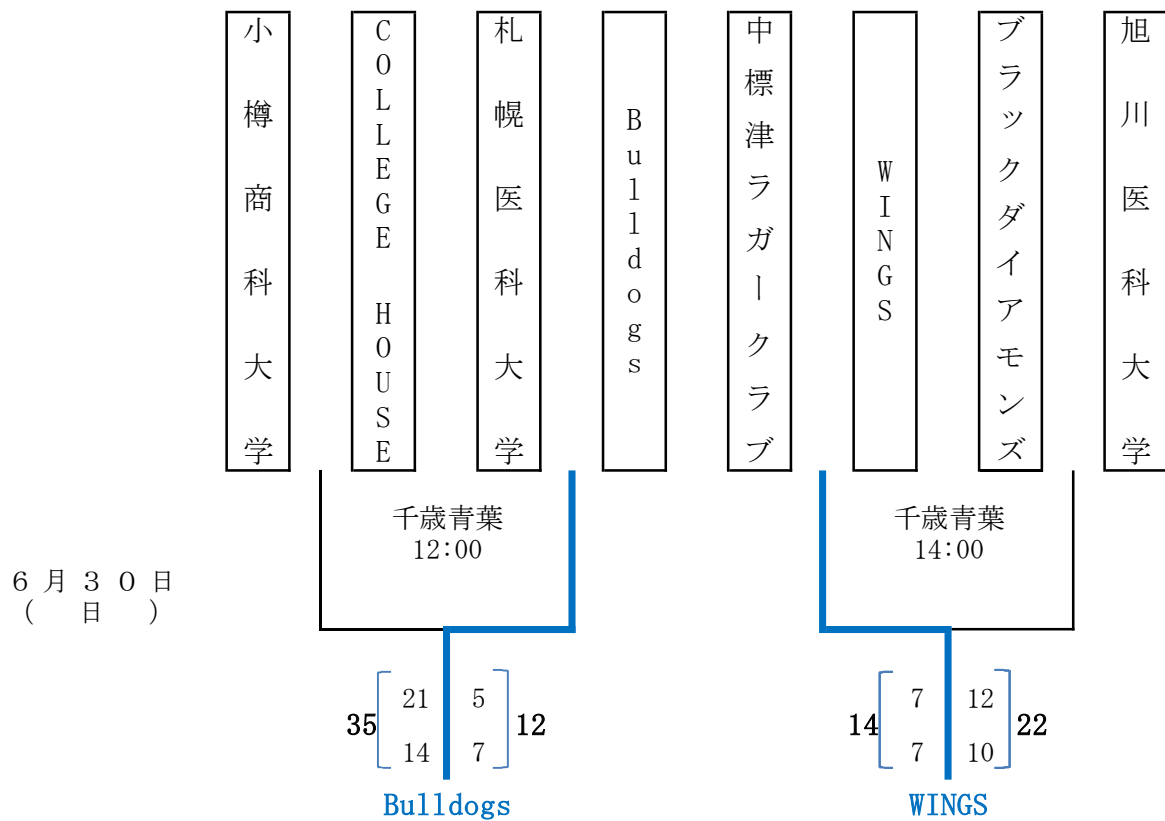

2019年度 第49回北海道選手権大会組み合わせ表 (Cブロック)

1. 試合会場
2. ・定山溪A
   - ・定山溪B
   - ・野幌A
   - ・野幌B
   - ・千歳青葉
   - ・苫小牧緑ヶ丘