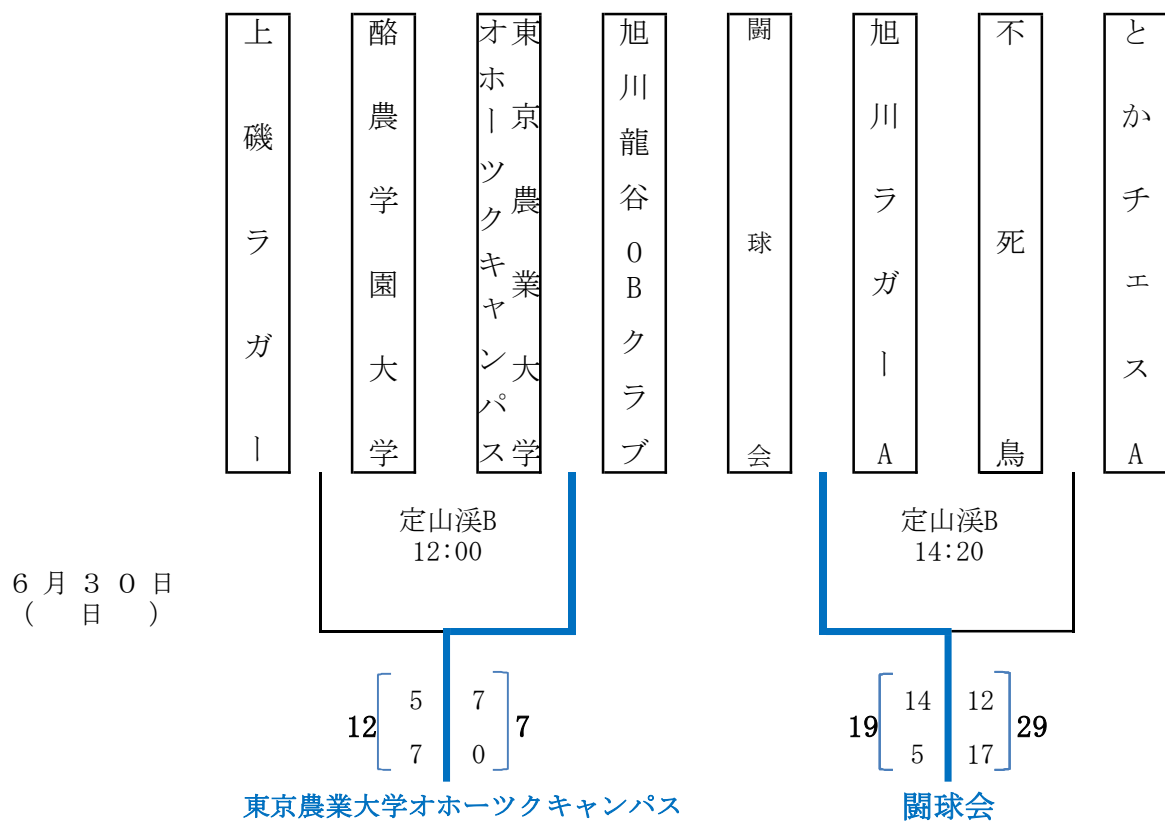

51 $\begin{bmatrix} 20 & 0 \\ 31 & 12 \end{bmatrix}$ 12

20 $\begin{bmatrix} 10 & 14 \\ 10 & 0 \end{bmatrix}$ 14

JR北海道ラグビー部

北菱クラブA

2019年度 第49回北海道選手権大会組み合わせ表 (Bブロック)

- ・定山溪A
- ・定山溪B
- 試合会場
- ・野幌A
- ・野幌B
- ・千歳青葉
- ・苫小牧緑ヶ丘