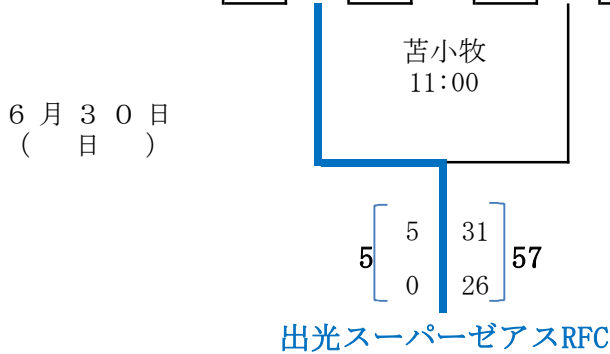

- 試合会場
- ・定山溪A
 - ・定山溪B
 - ・野幌A
 - ・野幌B
 - ・千歳青葉
 - ・苫小牧緑ヶ丘

北海道教育大学釧路校・釧路公立大学合同

- | | | | | | | |
|--------|--|---|---|---|--|---|
| P
G | 出
光
ス
ー
パ
ー
ゼ
ア
ス
R
F
C | 北
海
道
教
育
大
学
岩
見
沢
校
・
北
海
道
医
療
大
学
合
同 | S
U
N

H
I
L
L
S

B | 旭
川
O
l
d
B
o
y
s | コ
北
海
道
バ
ー
ル
バ
リ
ア
ン
ズ
・
ツ | 北
海
道
教
育
大
学
釧
路
校
・
釧
路
公
立
大
学
合
同 |
|--------|--|---|---|---|--|---|

2019年度 第49回北海道選手権大会組み合わせ表 (Hブロック)

- 試合会場
- ・定山溪A
 - ・定山溪B
 - ・野幌A
 - ・野幌B
 - ・千歳青葉
 - ・苫小牧緑ヶ丘