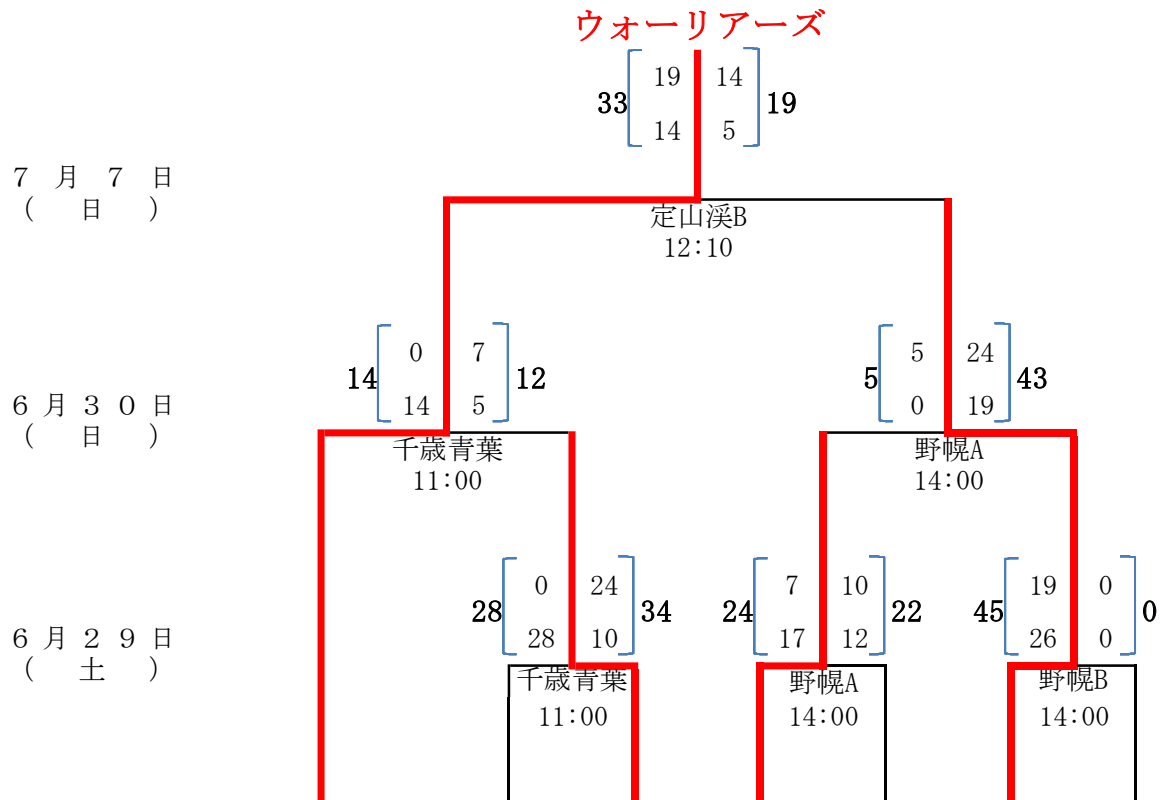

2019年度 第49回北海道選手権大会組み合わせ表 (Dブロック)

- ・定山溪A
- ・定山溪B
- 試合会場
- ・野幌A
- ・野幌B
- ・千歳青葉
- ・苫小牧緑ヶ丘

- ウォーリアーズ
- 北星学園大学
- 北海道科学大学OBクラ
- 北海道科学大学
- 札幌クラブ
- SUN HILLS A
- 帯広畜産大学

6月30日 (日)