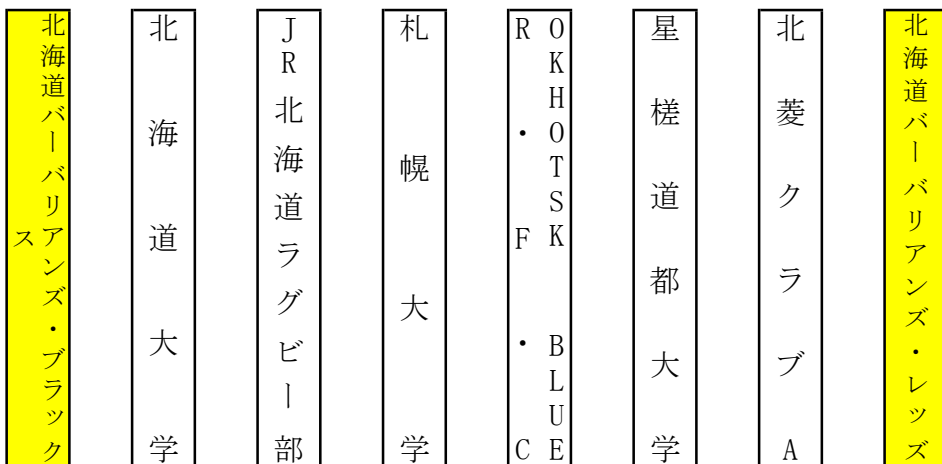

2019年度 第49回北海道選手権大会組み合わせ表 (Aブロック)

- ・定山溪A
- ・定山溪B
- 試合会場
- ・野幌A
- ・野幌B
- ・千歳青葉
- ・苫小牧緑ヶ丘

北海道バーバリアンズ・ブラックス

7月7日
(日)

86 $\begin{bmatrix} 38 & 12 \\ 48 & 5 \end{bmatrix}$ 17

定山溪A
14:40

6月30日
(日)

43 $\begin{bmatrix} 19 & 7 \\ 24 & 5 \end{bmatrix}$ 12

51 $\begin{bmatrix} 24 & 7 \\ 27 & 0 \end{bmatrix}$ 7

定山溪A
13:10

定山溪A
15:30

6月29日
(土)

34 $\begin{bmatrix} 15 & 0 \\ 19 & 7 \end{bmatrix}$ 7

5 $\begin{bmatrix} 0 & 47 \\ 5 & 40 \end{bmatrix}$ 87

15 $\begin{bmatrix} 10 & 36 \\ 5 & 40 \end{bmatrix}$ 76

0 $\begin{bmatrix} 0 & 7 \\ 0 & 38 \end{bmatrix}$ 45

定山溪A
12:00

定山溪A
13:10

定山溪A
14:20

定山溪A
15:30

6月30日
(日)

定山溪A
12:00

定山溪A
14:20

51 $\begin{bmatrix} 20 & 0 \\ 31 & 12 \end{bmatrix}$ 12

20 $\begin{bmatrix} 10 & 14 \\ 10 & 0 \end{bmatrix}$ 14

JR北海道ラグビー部

北菱クラブA