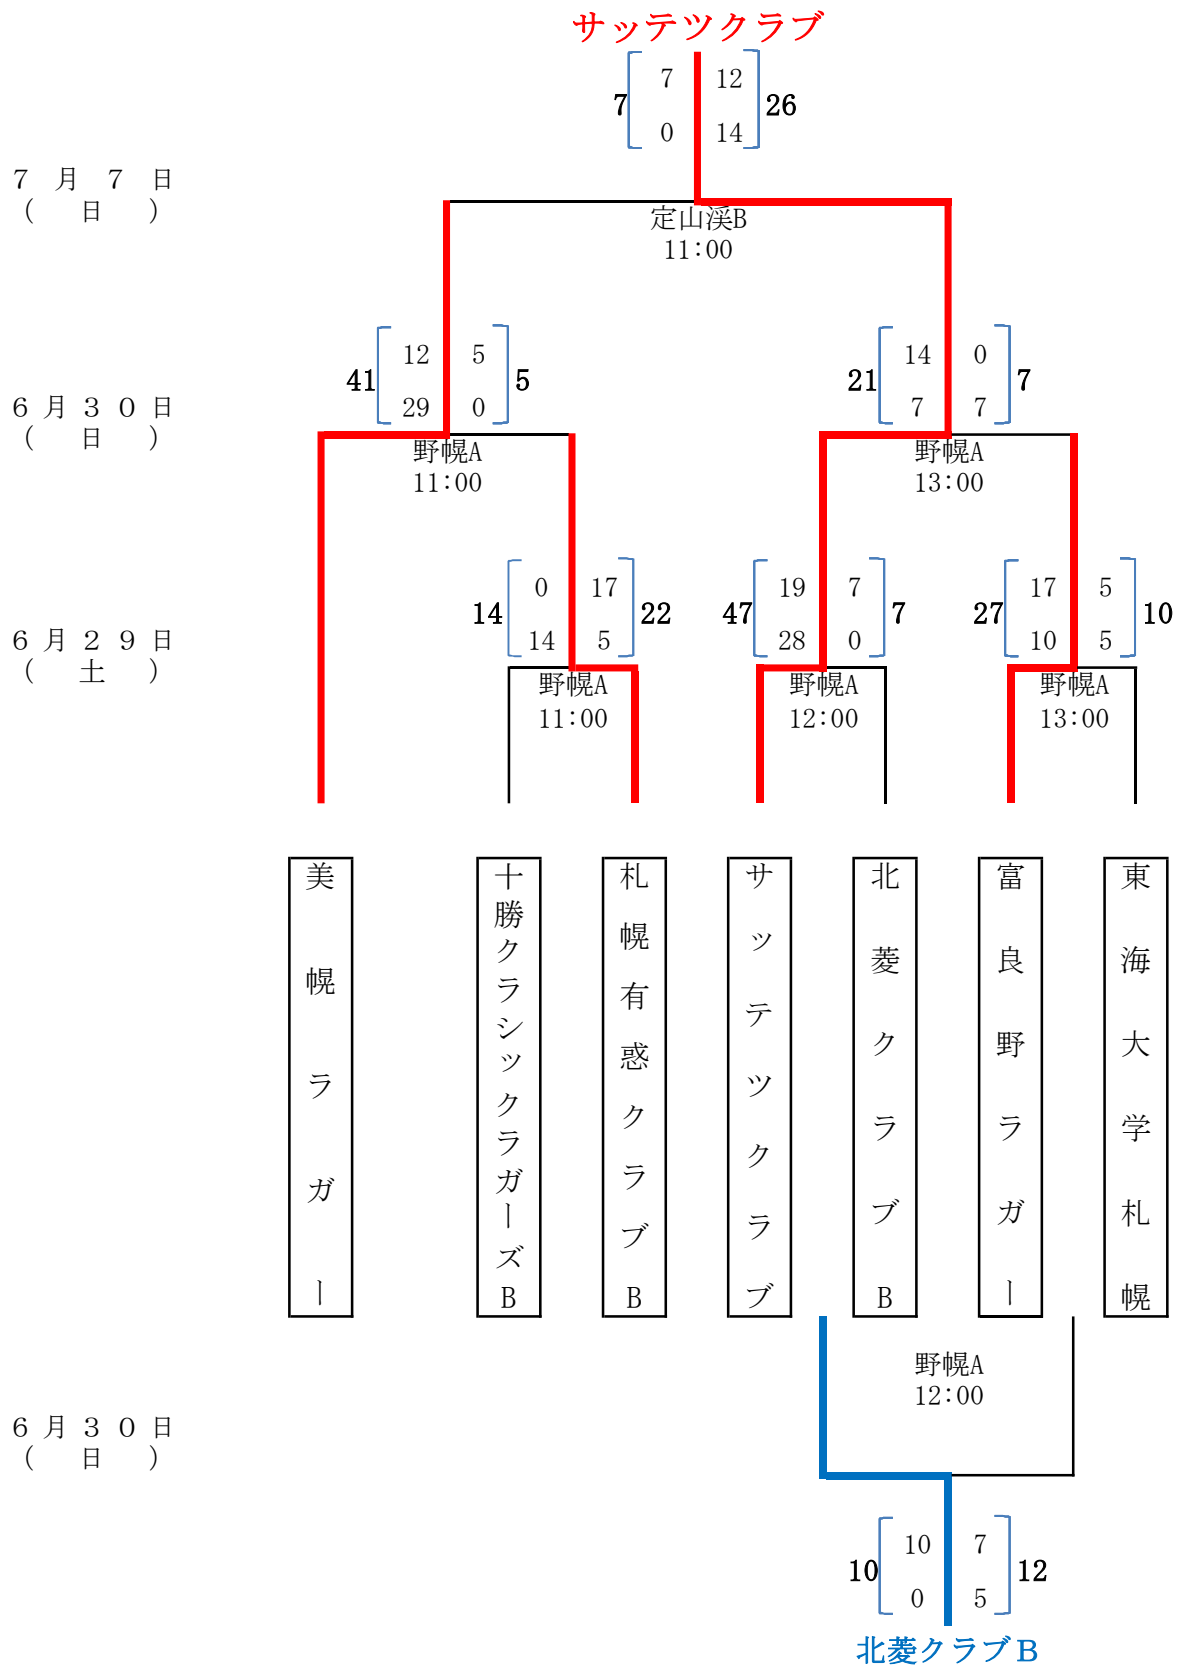

6月30日 (日)

2019年度 第49回北海道選手権大会組み合わせ表 (Eブロック)

- 試合会場
- ・定山溪A
 - ・定山溪B
 - ・野幌A
 - ・野幌B
 - ・千歳青葉
 - ・苫小牧緑ヶ丘

2019年度 第49回北海道選手権大会組み合わせ表 (Fブロック)

- 試合会場
- ・定山溪A
 - ・定山溪B
 - ・野幌A
 - ・野幌B
 - ・千歳青葉
 - ・苫小牧緑ヶ丘

2019年度 第49回北海道選手権大会組み合わせ表 (Gブロック)