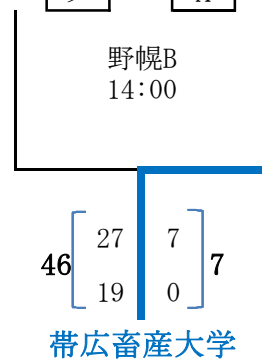

2019年度 第49回北海道選手権大会組み合わせ表 (Dブロック)

- ・定山溪A
- ・定山溪B
- 試合会場
- ・野幌A
- ・野幌B
- ・千歳青葉
- ・苫小牧緑ヶ丘

- ウォーリアーズ
- 北星学園大学
- 北海道科学大学OBクラ
- 北海道科学大学
- 札幌クラブ
- SUN HILLS A
- 帯広畜産大学

6月30日 (日)