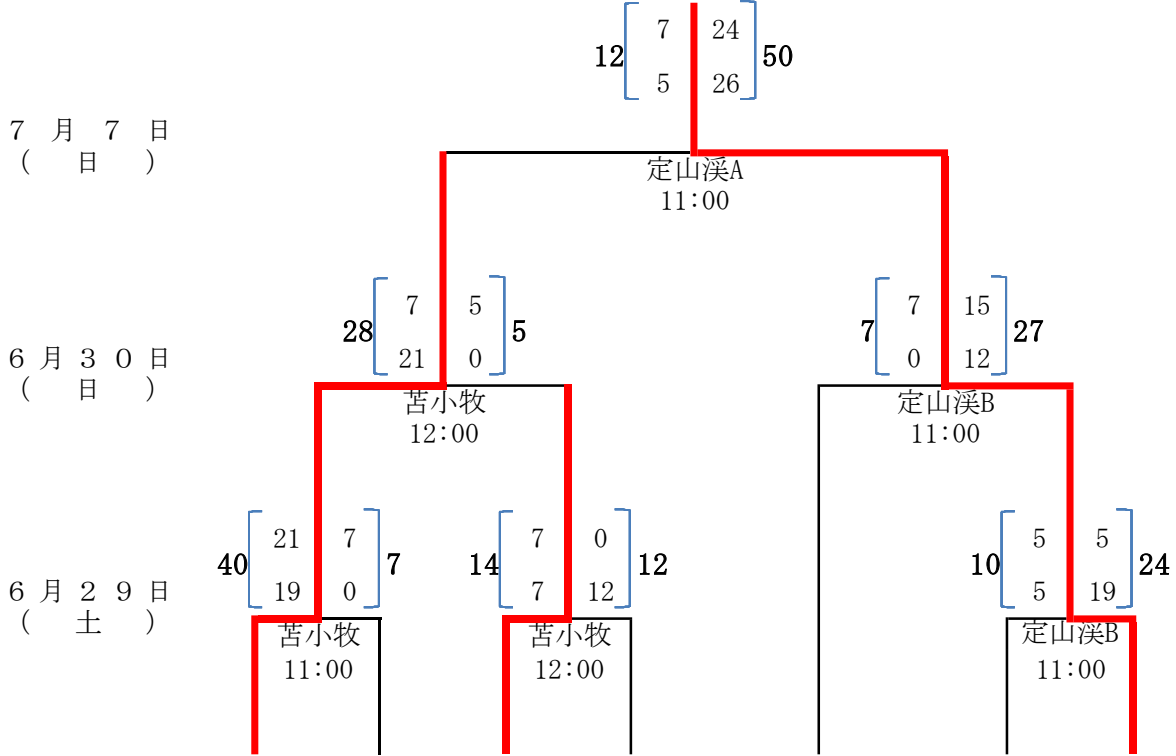

2019年度 第49回北海道選手権大会組み合わせ表 (Gブロック)

1. 試合会場
2. ・定山溪A
   - ・定山溪B
   - ・野幌A
   - ・野幌B
   - ・千歳青葉
   - ・苫小牧緑ヶ丘

北海道教育大学釧路校・釧路公立大学合同