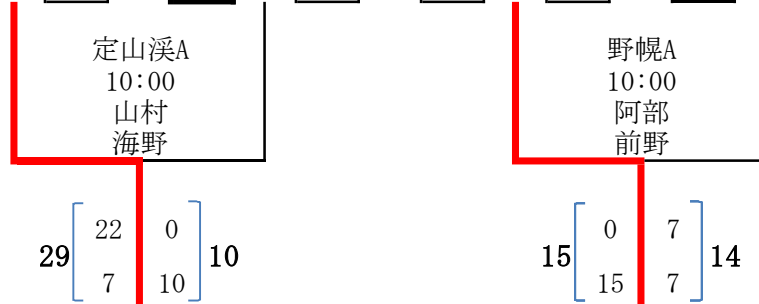

平成30年度 第48回北海道選手権大会組み合わせ表 (Aブロック)

試合会場  
 定山溪A  
 定山溪B  
 野幌A  
 野幌B  
 千歳青葉  
 苫小牧

平成30年度 第48回北海道選手権大会組み合わせ表 (Dブロック)

試合会場  
 定山溪A  
 定山溪B  
 野幌A  
 野幌B  
 千歳青葉  
 苫小牧

ブラックダイヤモンドズ

- 北  
星  
学  
園  
大  
学
- 北  
海  
道  
教  
員
- 北  
海  
道  
バ  
ー  
バ  
リ  
ア  
ン  
ズ  
C
- ブ  
ラ  
ッ  
ク  
ダ  
イ  
ア  
モ  
ン  
ズ
- 札  
幌  
ク  
ラ  
ブ
- 札  
幌  
医  
科  
大  
学
- 函  
館  
フ  
グ  
イ  
ー  
ル  
バ  
ー  
ズ  
&  
R  
F  
C
- 札  
幌  
学  
院  
大  
学  
・  
北  
翔  
大  
学  
合  
同

7月1日 (日)

平成30年度 第48回北海道選手権大会組み合わせ表 (Gブロック)

試合会場

定山溪A  
定山溪B  
野幌A  
野幌B  
千歳青葉  
苫小牧

札幌有惑クラブ B

7月8日  
(日)

$$5 \begin{bmatrix} 5 & 12 \\ 0 & 26 \end{bmatrix} 38$$

7月1日  
(日)