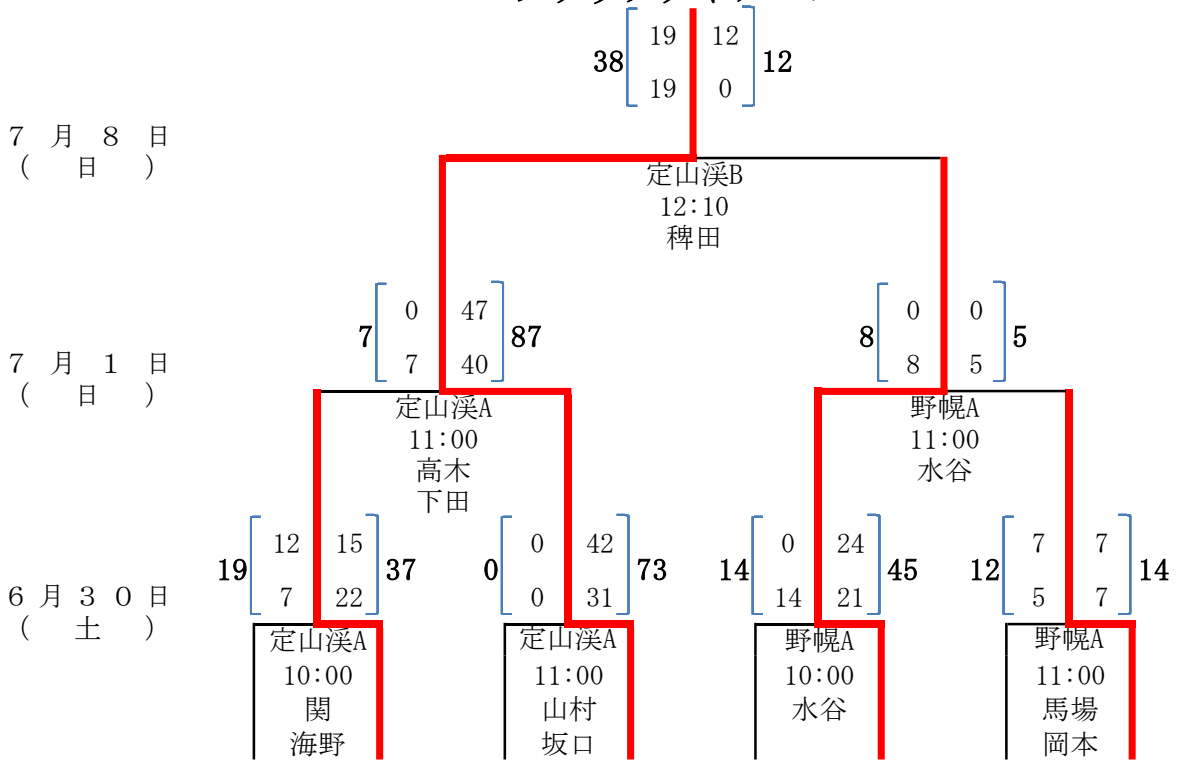

平成30年度 第48回北海道選手権大会組み合わせ表 (Aブロック)

試合会場  
 定山溪A  
 定山溪B  
 野幌A  
 野幌B  
 千歳青葉  
 苫小牧

平成30年度 第48回北海道選手権大会組み合わせ表 (Dブロック)

試合会場  
 定山溪A  
 定山溪B  
 野幌A  
 野幌B  
 千歳青葉  
 苫小牧

ブラックダイヤモンドズ

- 北  
星  
学  
園  
大  
学
- 北  
海  
道  
教  
員
- 北  
海  
道  
バ  
ー  
バ  
リ  
ア  
ン  
ズ  
C
- ブ  
ラ  
ッ  
ク  
ダ  
イ  
ア  
モ  
ン  
ズ
- 札  
幌  
ク  
ラ  
ブ
- 札  
幌  
医  
科  
大  
学
- 函  
館  
フ  
グ  
イ  
ー  
ル  
バ  
ー  
ズ  
&  
R  
F  
C
- 札  
幌  
学  
院  
大  
学  
・  
北  
翔  
大  
学  
合  
同

7月1日 (日)

平成30年度 第48回北海道選手権大会組み合わせ表 (Gブロック)

試合会場

定山溪A  
定山溪B  
野幌A  
野幌B  
千歳青葉  
苫小牧

札幌有惑クラブ B

7月8日  
(日)

$$5 \begin{bmatrix} 5 & 12 \\ 0 & 26 \end{bmatrix} 38$$

7月1日  
(日)

$$38 \begin{bmatrix} 26 & 0 \\ 12 & 0 \end{bmatrix} 0$$

$$12 \begin{bmatrix} 12 & 0 \\ 0 & 0 \end{bmatrix} 0$$

6月30日  
(土)

$$5 \begin{bmatrix} 0 & 0 \\ 5 & 24 \end{bmatrix} 24$$

$$28 \begin{bmatrix} 7 & 5 \\ 21 & 7 \end{bmatrix} 12$$

苫小牧  
11:00  
試合なし

$$12 \begin{bmatrix} 5 & 15 \\ 7 & 5 \end{bmatrix} 20$$

$$\begin{bmatrix} \text{棄} & \text{権} \end{bmatrix}$$

棄権