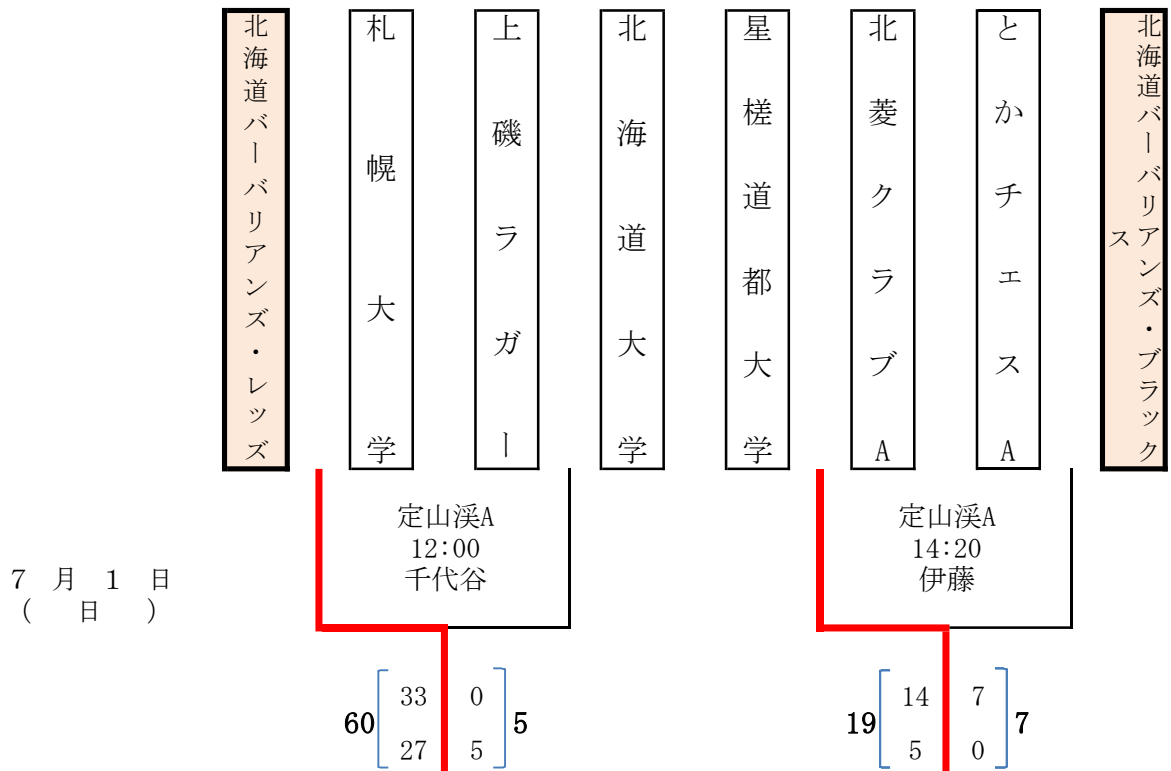

平成30年度 第48回北海道選手権大会組み合わせ表 (Aブロック)

試合会場  
 定山溪A  
 定山溪B  
 野幌A  
 野幌B  
 千歳青葉  
 苫小牧

平成30年度 第48回北海道選手権大会組み合わせ表 (Dブロック)

試合会場  
 定山溪A  
 定山溪B  
 野幌A  
 野幌B  
 千歳青葉  
 苫小牧

ブラックダイヤモンドズ

- 北  
星  
学  
園  
大  
学
- 北  
海  
道  
教  
員
- 北  
海  
道  
バ  
ー  
バ  
リ  
ア  
ン  
ズ  
C
- ブ  
ラ  
ッ  
ク  
ダ  
イ  
ア  
モ  
ン  
ズ
- 札  
幌  
ク  
ラ  
ブ
- 札  
幌  
医  
科  
大  
学
- 函  
館  
フ  
グ  
イ  
ー  
ル  
バ  
ー  
ズ  
&  
R  
F  
C
- 札  
幌  
学  
院  
大  
学  
・  
北  
翔  
大  
学  
合  
同