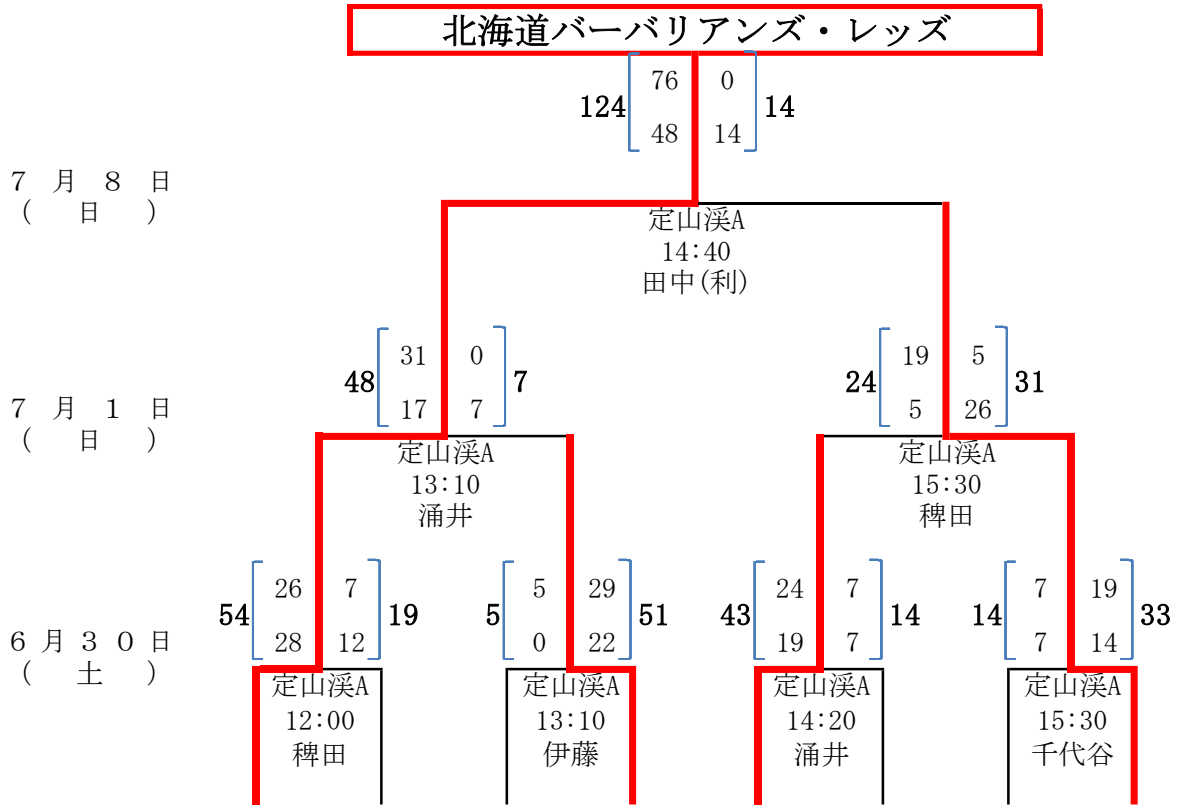

平成30年度 第48回北海道選手権大会組み合わせ表 (Aブロック)

試合会場  
 定山溪A  
 定山溪B  
 野幌A  
 野幌B  
 千歳青葉  
 苫小牧

平成30年度 第48回北海道選手権大会組み合わせ表 (Dブロック)

試合会場  
 定山溪A  
 定山溪B  
 野幌A  
 野幌B  
 千歳青葉  
 苫小牧

ブラックダイヤモンドズ

- 北  
星  
学  
園  
大  
学
- 北  
海  
道  
教  
員
- 北  
海  
道  
バ  
ー  
バ  
リ  
ア  
ン  
ズ  
C
- ブ  
ラ  
ッ  
ク  
ダ  
イ  
ア  
モ  
ン  
ズ
- 札  
幌  
ク  
ラ  
ブ
- 札  
幌  
医  
科  
大  
学
- 函  
館  
フ  
グ  
イ  
ー  
ル  
バ  
ー  
ズ  
&  
R  
F  
C
- 札  
幌  
学  
院  
大  
学  
・  
北  
翔  
大  
学  
合  
同

7月1日 (日)

平成30年度 第48回北海道選手権大会組み合わせ表 (Gブロック)

試合会場

定山溪A  
定山溪B  
野幌A  
野幌B  
千歳青葉  
苫小牧

札幌有惑クラブ B

7月8日  
(日)

$$5 \begin{bmatrix} 5 & 12 \\ 0 & 26 \end{bmatrix} 38$$

7月1日  
(日)

$$38 \begin{bmatrix} 26 & 0 \\ 12 & 0 \end{bmatrix} 0$$

$$12 \begin{bmatrix} 12 & 0 \\ 0 & 0 \end{bmatrix} 0$$

6月30日  
(土)

$$5 \begin{bmatrix} 0 & 0 \\ 5 & 24 \end{bmatrix} 24$$

$$28 \begin{bmatrix} 7 & 5 \\ 21 & 7 \end{bmatrix} 12$$

苫小牧  
11:00  
試合なし

$$12 \begin{bmatrix} 5 & 15 \\ 7 & 5 \end{bmatrix} 20$$

$$\begin{bmatrix} \text{棄} & \text{権} \end{bmatrix}$$

棄権